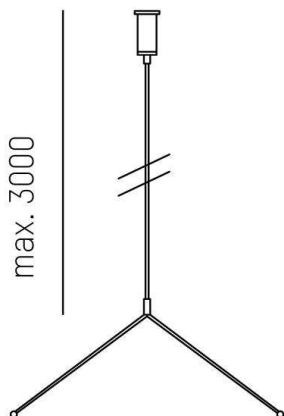

LOG OUT 2 1

728-2870000

Y-Abhängungs-Set, inkl. Deckenbefestigung, werkzeuglos höhenverstellbar max.3000mm, Abstand zwischen den Abhängungen max.1500mm

SKIZZE

TECHNISCHE DETAILS

Designer	INHOUSE
Länge [mm]	3000
Pendellänge [mm]	3000
Nettogewicht [kg]	0,05
Farbe Leuchte	nickel
EAN-Nummer	9010506137569

LICHTVERTEILUNGSKURVE

Die Werte sind Bemessungswerte. Leistung und Lichtstrom unterliegen initial einer Toleranz von +/- 10%. Toleranz der Farbtemperatur: +/- 150 K. Die Werte gelten wenn nicht anders angegeben für eine Umgebungstemperatur von 25°C.