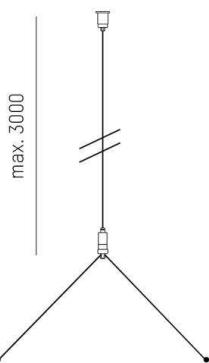

LOG OUT 2 1

728-2870000

Y-Abhängungs-Set, inkl. Deckenbefestigung, werkzeuglos höhenverstellbar max.3000mm, Abstand zwischen den Abhängungen max.1500mm

SKIZZE

TECHNISCHE DETAILS

Designer	INHOUSE
Länge [mm]	3000
Pendellänge [mm]	3000
Nettogewicht [kg]	0,05
Farbe Leuchte	nickel
EAN-Nummer	9010506137569

LICHTVERTEILUNGSKURVE

Die Werte sind Bemessungswerte. Leistung und Lichtstrom unterliegen initial einer Toleranz von +/- 10%. Toleranz der Farbtemperatur: +/- 150 K. Die Werte gelten wenn nicht anders angegeben für eine Umgebungstemperatur von 25°C.