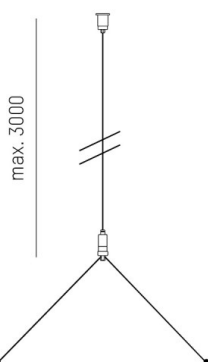

DISEGNO

DETTAGLI TECNICI

Designer	INHOUSE
Dimmerabilità	non dimmerabile
lunghezza [mm]	3000
lungh. sospens. [mm]	3000
classe di protezione[IP]	IP20
peso netto [kg]	0,05
Colore lampada	nicheL
cod.EAN	9010506137569

CURVA DISTRIBUZIONE LUCE

I valori indicati sono nominali. Tolleranza della potenza e del flusso luminoso +/- 10%. Tolleranza della temperatura colore: +/- 150 K. I valori sono riferiti ad una temperatura ambiente di 25°C, salvo diversa indicazione.