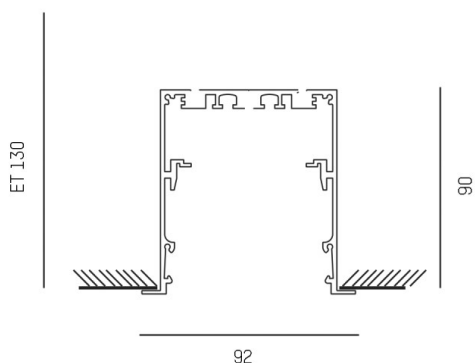

LOG 2.1. SYSTEM

728-395010000500

LOG 2.1 SYSTEM PROFIL R PROFILO AD INCASSO in alluminio pressofuso, bianco, simile a RAL 9016, dimmerabilità: non dimmerabile, IP20

DISEGNO

DETTAGLI TECNICI

Designer	INHOUSE
Dimmerabilità	non dimmerabile
Materiale	alluminio pressofuso
lunghezza [mm]	4500
larghezza [mm]	92
altezza [mm]	90
classe di protezione(IP)	IP20
peso netto [kg]	9,36
Colore lampada	bianco
RAL	9016
cod.EAN	9010506147339

CURVA DISTRIBUZIONE LUCE

I valori indicati sono nominali. Tolleranza della potenza e del flusso luminoso +/- 10%. Tolleranza della temperatura colore: +/- 150 K. I valori sono riferiti ad una temperatura ambiente di 25°C, salvo diversa indicazione.