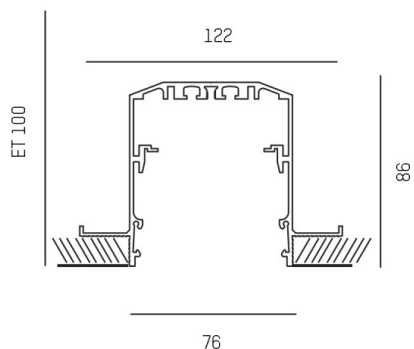

LOG 2.1. SYSTEM

728-4950100

LOG 2.1 SYSTEM PROFIL R TRIMLESS EINBAUPROFIL aus stranggepresstem Aluminiumprofil, Dimmbarkeit: nicht dimmbar, IP20,

SKIZZE

TECHNISCHE DETAILS

Designer	INHOUSE
Dimmbarkeit	nicht dimmbar
Material	stranggepresstem Aluminiumprofil
Länge [mm]	4500
Breite [mm]	123
Höhe [mm]	86
D-Ausschn. [mm]	76
Deckenstärke [mm]	12,5
Einbautiefe [mm]	100
Schutzart [IP]	IP20
Nettogewicht [kg]	9,99
EAN-Nummer	9010506147360

LICHTVERTEILUNGSKURVE

Die Werte sind Bemessungswerte. Leistung und Lichtstrom unterliegen initial einer Toleranz von +/- 10%. Toleranz der Farbtemperatur: +/- 150 K. Die Werte gelten wenn nicht anders angegeben für eine Umgebungstemperatur von 25°C.