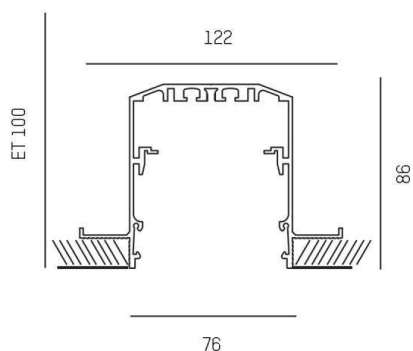

LOG IN TRIMLESS 2.1

728-4950100

LOG 2.1 SYSTEM PROFIL R TRIMLESS EINBAUPROFIL aus stranggepresstem Aluminiumprofil, IP20

SKIZZE

TECHNISCHE DETAILS

Designer	INHOUSE
Material	stranggepresstem Aluminiumprofil
Länge [mm]	4500
Breite [mm]	76
Höhe [mm]	86
Einbautiefe [mm]	100
Schutzart [IP]	IP20
Nettogewicht [kg]	9,99
EAN-Nummer	9010506147360

LICHTVERTEILUNGSKURVE

Die Werte sind Bemessungswerte. Leistung und Lichtstrom unterliegen initial einer Toleranz von +/- 10%.
Toleranz der Farbtemperatur: +/- 150 K. Die Werte gelten wenn nicht anders angegeben für eine Umgebungstemperatur von 25°C.