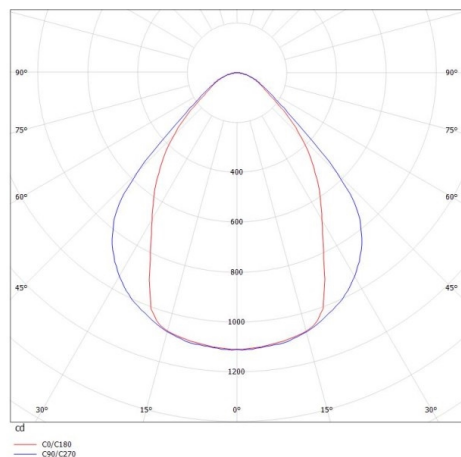

LOG OUT 2.1

728-50104181360p

LOG OUT 2.1 TRACK PROIETTORE CON ADATTATORE BINARIO TRIFASE in alluminio pressofuso, nero, simile a RAL 9005, pellicola microprismatica emissione luminosa diretta, UGR <19, con alimentatore, dimmerabilità: Pulse-DALI, cablaggio passante 3x1,5mm<sup>2</sup> + 2x0,75mm<sup>2</sup>, IP20

DISEGNO

DETTAGLI TECNICI

Potenza sistema [W]	16
tipo di lampadina	LED
flusso luminoso [lm]	1940
temperatura colore [K]	2700K
CRI	>80
UGR	<19
Ottica	film microprismatico
Designer	INHOUSE
Alimentatore	con alimentatore
area di emissione luce	diretta
classe di tensione [V]	220-240V 50/60Hz
cablaggio passante	3x1,5mm <sup>2</sup> + 2x0,75mm <sup>2</sup>
Materiale	alluminio pressofuso
lunghezza [mm]	1130,5
larghezza [mm]	76
altezza [mm]	127
classe di protezione [IP]	IP20
classe di protezione	classe di protezione I
peso netto [kg]	3,77
Colore lampada	nero
RAL	9005
cod.EAN	9010506425901
durata di vita [h]	L80 B10 50 000
cl. efficienza energ.	D
quantità lampade B16A	50

CURVA DISTRIBUZIONE LUCE

I valori indicati sono nominali. Tolleranza della potenza e del flusso luminoso +/- 10%. Tolleranza della temperatura colore: +/- 150 K. I valori sono riferiti ad una temperatura ambiente di 25°C, salvo diversa indicazione.