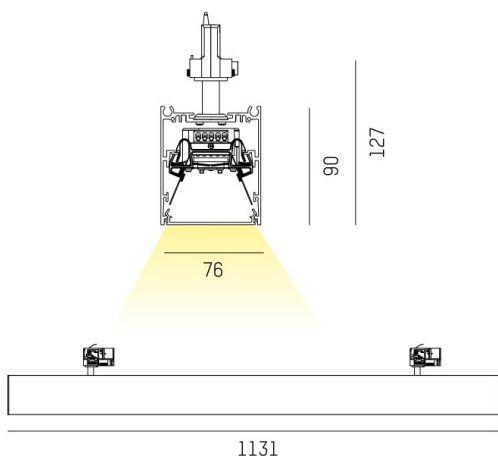

LOG OUT 2.1

728-50104181360p

LOG OUT 2.1 TRACK PROIETTORE CON ADATTATORE BINARIO TRIFASE in alluminio pressofuso, nero, simile a RAL 9005, pellicola microprismatica emissione luminosa diretta, UGR <19, con alimentatore, dimmerabilità: Pulse-DALI, cablaggio passante 3x1,5mm<sup>2</sup> + 2x0,75mm<sup>2</sup>, IP20

DISEGNO

DETTAGLI TECNICI

Potenza sistema [W]	16
tipo di lampadina	LED
flusso luminoso [lm]	1940
temperatura colore [K]	2700K
CRI	>80
UGR	<19
Ottica	film microprismatico
Designer	INHOUSE
Alimentatore	con alimentatore
area di emissione luce	diretta
classe di tensione [V]	220-240V 50/60Hz
cablaggio passante	3x1,5mm <sup>2</sup> + 2x0,75mm <sup>2</sup>
Materiale	alluminio pressofuso
lunghezza [mm]	1130,5
larghezza [mm]	76
altezza [mm]	127
classe di protezione [IP]	IP20
classe di protezione	classe di protezione I
peso netto [kg]	3,77
Colore lampada	nero
RAL	9005
cod.EAN	9010506425901
durata di vita [h]	L80 B10 50 000
cl. efficienza energ.	D
quantità lampade B16A	50

CURVA DISTRIBUZIONE LUCE

I valori indicati sono nominali. Tolleranza della potenza e del flusso luminoso +/- 10%. Tolleranza della temperatura colore: +/- 150 K. I valori sono riferiti ad una temperatura ambiente di 25°C, salvo diversa indicazione.