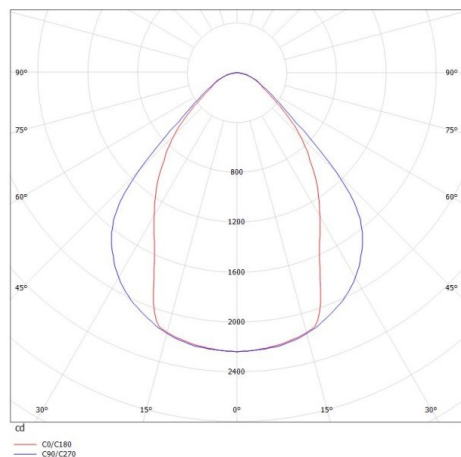

DISEGNO

DETTAGLI TECNICI

|                           |                        |
|---------------------------|------------------------|
| Potenza sistema [W]       | 31                     |
| tipo di lampadina         | LED                    |
| flusso luminoso [lm]      | 3840                   |
| temperatura colore [K]    | 4000K                  |
| CRI                       | >80                    |
| Ottica                    | film microprismatico   |
| Designer                  | INHOUSE                |
| Alimentatore              | con alimentatore       |
| Dimmerabilità             | non dimmerabile        |
| area di emissione luce    | diretta                |
| classe di tensione [V]    | 220-240V 50/60Hz       |
| cablaggio passante        | 3x1,5mm²               |
| Materiale                 | alluminio pressofuso   |
| lunghezza [mm]            | 1130,5                 |
| larghezza [mm]            | 76                     |
| altezza [mm]              | 127                    |
| classe di protezione [IP] | IP20                   |
| classe di protezione      | classe di protezione I |
| peso netto [kg]           | 3,67                   |
| Colore lampada            | nero                   |
| RAL                       | 9005                   |
| cod.EAN                   | 9010506426151          |
| durata di vita [h]        | L80 B10 50 000         |
| cl. efficienza energ.     | D                      |
| quantità lampade B16A     | 50                     |

CURVA DISTRIBUZIONE LUCE

I valori indicati sono nominali. Tolleranza della potenza e del flusso luminoso +/- 10%. Tolleranza della temperatura colore: +/- 150 K. I valori sono riferiti ad una temperatura ambiente di 25°C, salvo diversa indicazione.