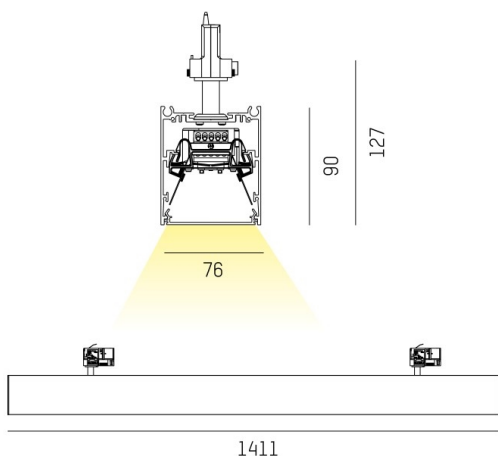

LOG OUT 2.1

728-501051813600

LOG OUT 2.1 TRACK PROIETTORE CON ADATTATORE BINARIO TRIFASE in alluminio pressofuso, nero, simile a RAL 9005, pellicola microprismatica emissione luminosa diretta, UGR <19, con alimentatore, dimmerabilità: non dimmerabile, cablaggio passante 3x1,5mm², IP20

DISEGNO

DETTAGLI TECNICI

Potenza sistema [W]	20
tipo di lampadina	LED
flusso luminoso [lm]	2430
temperatura colore [K]	2700K
CRI	>80
UGR	<19
Ottica	film microprismatico
Designer	INHOUSE
Alimentatore	con alimentatore
Dimmerabilità	non dimmerabile
area di emissione luce	diretta
classe di tensione [V]	220-240V 50/60Hz
cablaggio passante	3x1,5mm ²
Materiale	alluminio pressofuso
lunghezza [mm]	1411
larghezza [mm]	76
altezza [mm]	127
classe di protezione [IP]	IP20
classe di protezione	classe di protezione I
peso netto [kg]	4,49
Colore lampada	nero
RAL	9005
cod.EAN	9010506426274
durata di vita [h]	L80 B10 50 000
cl. efficienza energ.	D
quantità lampade B16A	50

CURVA DISTRIBUZIONE LUCE

I valori indicati sono nominali. Tolleranza della potenza e del flusso luminoso +/- 10%. Tolleranza della temperatura colore: +/- 150 K. I valori sono riferiti ad una temperatura ambiente di 25°C, salvo diversa indicazione.