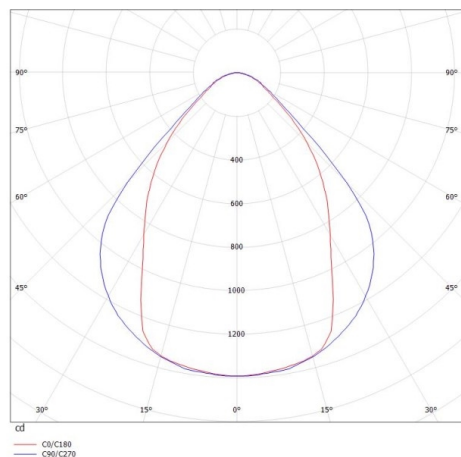

LOG OUT 2.1

728-501051813600

LOG OUT 2.1 TRACK PROIETTORE CON ADATTATORE BINARIO TRIFASE in alluminio pressofuso, nero, simile a RAL 9005, pellicola microprismatica emissione luminosa diretta, UGR <19, con alimentatore, dimmerabilità: non dimmerabile, cablaggio passante 3x1,5mm², IP20

DISEGNO

DETTAGLI TECNICI

Potenza sistema [W]	20
tipo di lampadina	LED
flusso luminoso [lm]	2430
temperatura colore [K]	2700K
CRI	>80
UGR	<19
Ottica	film microprismatico
Designer	INHOUSE
Alimentatore	con alimentatore
Dimmerabilità	non dimmerabile
area di emissione luce	diretta
classe di tensione [V]	220-240V 50/60Hz
cablaggio passante	3x1,5mm ²
Materiale	alluminio pressofuso
lunghezza [mm]	1411
larghezza [mm]	76
altezza [mm]	127
classe di protezione [IP]	IP20
classe di protezione	classe di protezione I
peso netto [kg]	4,49
Colore lampada	nero
RAL	9005
cod.EAN	9010506426274
durata di vita [h]	L80 B10 50 000
cl. efficienza energ.	D
quantità lampade B16A	50

CURVA DISTRIBUZIONE LUCE

I valori indicati sono nominali. Tolleranza della potenza e del flusso luminoso +/- 10%. Tolleranza della temperatura colore: +/- 150 K. I valori sono riferiti ad una temperatura ambiente di 25°C, salvo diversa indicazione.