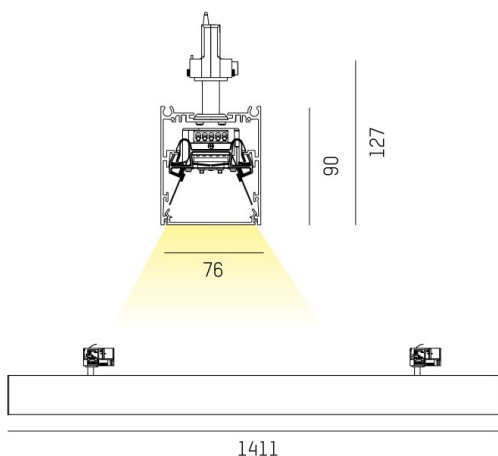

LOG OUT 2.1

728-50105181360p

LOG OUT 2.1 TRACK PROIETTORE CON ADATTATORE BINARIO TRIFASE in alluminio pressofuso, nero, simile a RAL 9005, pellicola microprismatica emissione luminosa diretta, UGR <19, con alimentatore, dimmerabilità: Pulse-DALI, cablaggio passante 3x1,5mm² + 2x0,75mm², IP20

DISEGNO

DETTAGLI TECNICI

Potenza sistema [W]	20
tipo di lampadina	LED
flusso luminoso [lm]	2430
temperatura colore [K]	2700K
CRI	>80
UGR	<19
Ottica	film microprismatico
Designer	INHOUSE
Alimentatore	con alimentatore
area di emissione luce	diretta
classe di tensione [V]	220-240V 50/60Hz
cablaggio passante	3x1,5mm ² + 2x0,75mm ²
Materiale	alluminio pressofuso
lunghezza [mm]	1411
larghezza [mm]	76
altezza [mm]	127
classe di protezione [IP]	IP20
classe di protezione I	classe di protezione I
peso netto [kg]	4,59
Colore lampada	nero
RAL	9005
cod.EAN	9010506426267
durata di vita [h]	L80 B10 50 000
cl. efficienza energ.	D
quantità lampade B16A	50

CURVA DISTRIBUZIONE LUCE

I valori indicati sono nominali. Tolleranza della potenza e del flusso luminoso +/- 10%. Tolleranza della temperatura colore: +/- 150 K. I valori sono riferiti ad una temperatura ambiente di 25°C, salvo diversa indicazione.