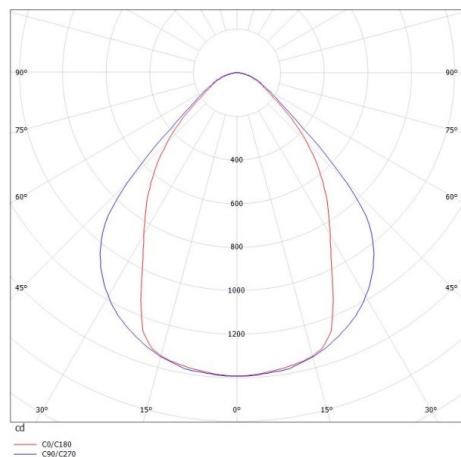

LOG OUT 2.1

728-50105181360p

LOG OUT 2.1 TRACK PROIETTORE CON ADATTATORE BINARIO TRIFASE in alluminio pressofuso, nero, simile a RAL 9005, pellicola microprismatica emissione luminosa diretta, UGR <19, con alimentatore, dimmerabilità: Pulse-DALI, cablaggio passante 3x1,5mm² + 2x0,75mm², IP20

DISEGNO

DETTAGLI TECNICI

Potenza sistema [W]	20
tipo di lampadina	LED
flusso luminoso [lm]	2430
temperatura colore [K]	2700K
CRI	>80
UGR	<19
Ottica	film microprismatico
Designer	INHOUSE
Alimentatore	con alimentatore
area di emissione luce	diretta
classe di tensione [V]	220-240V 50/60Hz
cablaggio passante	3x1,5mm ² + 2x0,75mm ²
Materiale	alluminio pressofuso
lunghezza [mm]	1411
larghezza [mm]	76
altezza [mm]	127
classe di protezione [IP]	IP20
classe di protezione I	classe di protezione I
peso netto [kg]	4,59
Colore lampada	nero
RAL	9005
cod.EAN	9010506426267
durata di vita [h]	L80 B10 50 000
cl. efficienza energ.	D
quantità lampade B16A	50

CURVA DISTRIBUZIONE LUCE

I valori indicati sono nominali. Tolleranza della potenza e del flusso luminoso +/- 10%. Tolleranza della temperatura colore: +/- 150 K. I valori sono riferiti ad una temperatura ambiente di 25°C, salvo diversa indicazione.