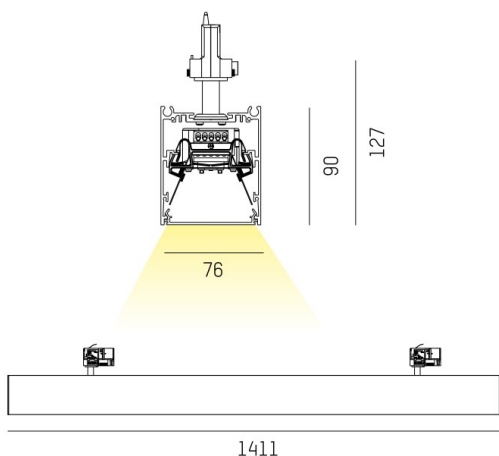

LOG OUT 2.1

728-501051814600

LOG OUT 2.1 TRACK PROIETTORE CON ADATTATORE BINARIO TRIFASE in alluminio pressofuso, nero, simile a RAL 9005, pellicola microprismatica emissione luminosa diretta, UGR <19, con alimentatore, dimmerabilità: non dimmerabile, cablaggio passante 3x1,5mm², IP20

DISEGNO

DETTAGLI TECNICI

Potenza sistema [W]	20
tipo di lampadina	LED
flusso luminoso [lm]	2490
temperatura colore [K]	4000K
CRI	>80
UGR	<19
Ottica	film microprismatico
Designer	INHOUSE
Alimentatore	con alimentatore
Dimmerabilità	non dimmerabile
area di emissione luce	diretta
classe di tensione [V]	220-240V 50/60Hz
cablaggio passante	3x1,5mm ²
Materiale	alluminio pressofuso
lunghezza [mm]	1411
larghezza [mm]	76
altezza [mm]	127
classe di protezione [IP]	IP20
classe di protezione	classe di protezione I
peso netto [kg]	4,49
Colore lampada	nero
RAL	9005
cod.EAN	9010506426335
durata di vita [h]	L80 B10 50 000
cl. efficienza energ.	D
quantità lampade B16A	50

CURVA DISTRIBUZIONE LUCE

I valori indicati sono nominali. Tolleranza della potenza e del flusso luminoso +/- 10%. Tolleranza della temperatura colore: +/- 150 K. I valori sono riferiti ad una temperatura ambiente di 25°C, salvo diversa indicazione.