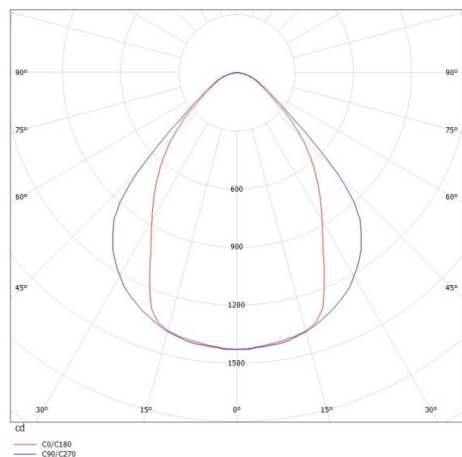

LOG OUT 2.1

728-501051814600

LOG OUT 2.1 TRACK PROIETTORE CON ADATTATORE BINARIO TRIFASE in alluminio pressofuso, nero, simile a RAL 9005, pellicola microprismatica emissione luminosa diretta, UGR <19, con alimentatore, dimmerabilità: non dimmerabile, cablaggio passante 3x1,5mm², IP20

DISEGNO

DETTAGLI TECNICI

Potenza sistema [W]	20
tipo di lampadina	LED
flusso luminoso [lm]	2490
temperatura colore [K]	4000K
CRI	>80
UGR	<19
Ottica	film microprismatico
Designer	INHOUSE
Alimentatore	con alimentatore
Dimmerabilità	non dimmerabile
area di emissione luce	diretta
classe di tensione [V]	220-240V 50/60Hz
cablaggio passante	3x1,5mm ²
Materiale	alluminio pressofuso
lunghezza [mm]	1411
larghezza [mm]	76
altezza [mm]	127
classe di protezione [IP]	IP20
classe di protezione	classe di protezione I
peso netto [kg]	4,49
Colore lampada	nero
RAL	9005
cod.EAN	9010506426335
durata di vita [h]	L80 B10 50 000
cl. efficienza energ.	D
quantità lampade B16A	50

CURVA DISTRIBUZIONE LUCE

I valori indicati sono nominali. Tolleranza della potenza e del flusso luminoso +/- 10%. Tolleranza della temperatura colore: +/- 150 K. I valori sono riferiti ad una temperatura ambiente di 25°C, salvo diversa indicazione.