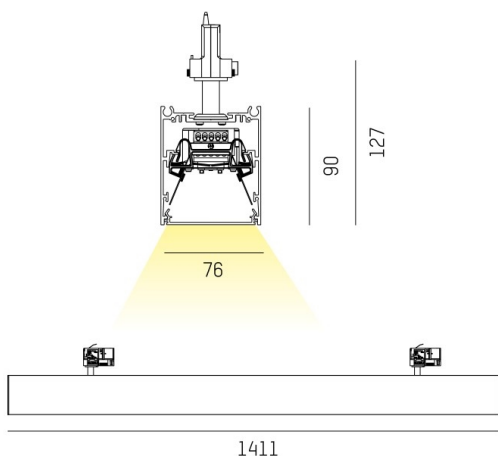

LOG OUT 2.1

728-50105181460p

LOG OUT 2.1 TRACK PROIETTORE CON ADATTATORE BINARIO TRIFASE in alluminio pressofuso, nero, simile a RAL 9005, pellicola microprismatica emissione luminosa diretta, UGR <19, con alimentatore, dimmerabilità: Pulse-DALI, cablaggio passante 3x1,5mm² + 2x0,75mm², IP20

DISEGNO

DETTAGLI TECNICI

Potenza sistema [W]	20
tipo di lampadina	LED
flusso luminoso [lm]	2490
temperatura colore [K]	4000K
CRI	>80
UGR	<19
Ottica	film microprismatico
Designer	INHOUSE
Alimentatore	con alimentatore
area di emissione luce	diretta
classe di tensione [V]	220-240V 50/60Hz
cablaggio passante	3x1,5mm ² + 2x0,75mm ²
Materiale	alluminio pressofuso
lunghezza [mm]	1411
larghezza [mm]	76
altezza [mm]	127
classe di protezione [IP]	IP20
classe di protezione	classe di protezione I
peso netto [kg]	4,59
Colore lampada	nero
RAL	9005
cod.EAN	9010506426328
durata di vita [h]	L80 B10 50 000
cl. efficienza energ.	D
quantità lampade B16A	50

CURVA DISTRIBUZIONE LUCE

I valori indicati sono nominali. Tolleranza della potenza e del flusso luminoso +/- 10%. Tolleranza della temperatura colore: +/- 150 K. I valori sono riferiti ad una temperatura ambiente di 25°C, salvo diversa indicazione.