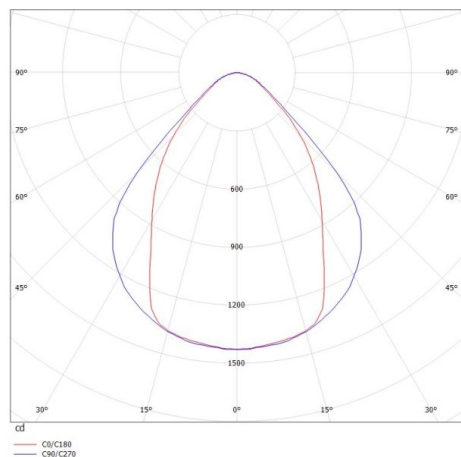

LOG OUT 2.1

728-50105181460p

LOG OUT 2.1 TRACK PROIETTORE CON ADATTATORE BINARIO TRIFASE in alluminio pressofuso, nero, simile a RAL 9005, pellicola microprismatica emissione luminosa diretta, UGR <19, con alimentatore, dimmerabilità: Pulse-DALI, cablaggio passante 3x1,5mm² + 2x0,75mm², IP20

DISEGNO

DETTAGLI TECNICI

Potenza sistema [W]	20
tipo di lampadina	LED
flusso luminoso [lm]	2490
temperatura colore [K]	4000K
CRI	>80
UGR	<19
Ottica	film microprismatico
Designer	INHOUSE
Alimentatore	con alimentatore
area di emissione luce	diretta
classe di tensione [V]	220-240V 50/60Hz
cablaggio passante	3x1,5mm ² + 2x0,75mm ²
Materiale	alluminio pressofuso
lunghezza [mm]	1411
larghezza [mm]	76
altezza [mm]	127
classe di protezione [IP]	IP20
classe di protezione	classe di protezione I
peso netto [kg]	4,59
Colore lampada	nero
RAL	9005
cod.EAN	9010506426328
durata di vita [h]	L80 B10 50 000
cl. efficienza energ.	D
quantità lampade B16A	50

CURVA DISTRIBUZIONE LUCE

I valori indicati sono nominali. Tolleranza della potenza e del flusso luminoso +/- 10%. Tolleranza della temperatura colore: +/- 150 K. I valori sono riferiti ad una temperatura ambiente di 25°C, salvo diversa indicazione.