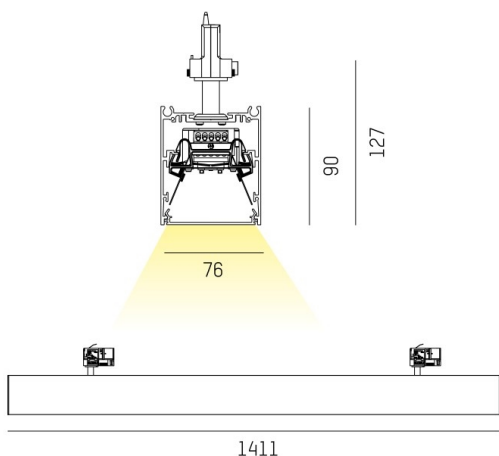

LOG OUT 2.1

728-501051819600

LOG OUT 2.1 TRACK PROIETTORE CON ADATTATORE BINARIO TRIFASE in alluminio pressofuso, nero, simile a RAL 9005, pellicola microprismatica emissione luminosa diretta, UGR <19, con alimentatore, dimmerabilità: non dimmerabile, cablaggio passante 3x1,5mm², IP20

DISEGNO

DETTAGLI TECNICI

Potenza sistema [W]	20
tipo di lampadina	LED
flusso luminoso [lm]	2490
temperatura colore [K]	3000K
CRI	>80
UGR	<19
Ottica	film microprismatico
Designer	INHOUSE
Alimentatore	con alimentatore
Dimmerabilità	non dimmerabile
area di emissione luce	diretta
classe di tensione [V]	220-240V 50/60Hz
cablaggio passante	3x1,5mm ²
Materiale	alluminio pressofuso
lunghezza [mm]	1411
larghezza [mm]	76
altezza [mm]	127
classe di protezione [IP]	IP20
classe di protezione	classe di protezione I
peso netto [kg]	4,49
Colore lampada	nero
RAL	9005
cod.EAN	9010506426397
durata di vita [h]	L80 B10 50 000
cl. efficienza energ.	D
quantità lampade B16A	50

CURVA DISTRIBUZIONE LUCE

I valori indicati sono nominali. Tolleranza della potenza e del flusso luminoso +/- 10%. Tolleranza della temperatura colore: +/- 150 K. I valori sono riferiti ad una temperatura ambiente di 25°C, salvo diversa indicazione.