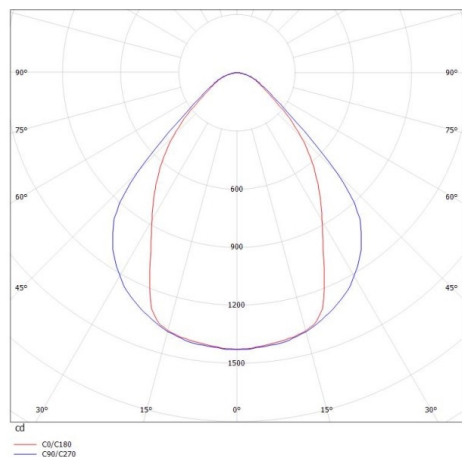

LOG OUT 2.1

728-501051819600

LOG OUT 2.1 TRACK PROIETTORE CON ADATTATORE BINARIO TRIFASE in alluminio pressofuso, nero, simile a RAL 9005, pellicola microprismatica emissione luminosa diretta, UGR <19, con alimentatore, dimmerabilità: non dimmerabile, cablaggio passante 3x1,5mm², IP20

DISEGNO

DETTAGLI TECNICI

Potenza sistema [W]	20
tipo di lampadina	LED
flusso luminoso [lm]	2490
temperatura colore [K]	3000K
CRI	>80
UGR	<19
Ottica	film microprismatico
Designer	INHOUSE
Alimentatore	con alimentatore
Dimmerabilità	non dimmerabile
area di emissione luce	diretta
classe di tensione [V]	220-240V 50/60Hz
cablaggio passante	3x1,5mm ²
Materiale	alluminio pressofuso
lunghezza [mm]	1411
larghezza [mm]	76
altezza [mm]	127
classe di protezione [IP]	IP20
classe di protezione	classe di protezione I
peso netto [kg]	4,49
Colore lampada	nero
RAL	9005
cod.EAN	9010506426397
durata di vita [h]	L80 B10 50 000
cl. efficienza energ.	D
quantità lampade B16A	50

CURVA DISTRIBUZIONE LUCE

I valori indicati sono nominali. Tolleranza della potenza e del flusso luminoso +/- 10%. Tolleranza della temperatura colore: +/- 150 K. I valori sono riferiti ad una temperatura ambiente di 25°C, salvo diversa indicazione.