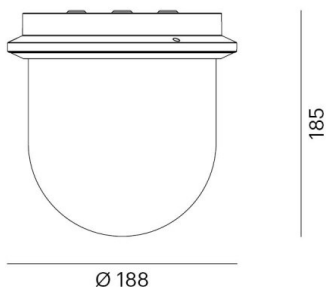

PILLE SINGLE

737-200036pdv1

PILLE SINGLE M SD WAND-DECKEN AUFBAULEUCHTE aus Aluminium, schwarz, ähnlich RAL 9005, mundgeblasener Glasschirm rose, Lichtaustritt direkt, mit Betriebsgerät, max. 350mA, Dimmbarkeit: DALI, IP20,

SKIZZE

TECHNISCHE DETAILS

Systemleistung [W]	14
Leuchtmittel	LED
Lichtstrom [lm]	770
Strom Sek. [mA]	350
Lichtfarbe [K]	2700K
CRI	PREMIUM>90
Optik	mundgeblasenes Glas
Designer	Klaus Nolting
Betriebsgerät	mit Betriebsgerät
Dimmbarkeit	DALI
Lichtaustritt	direkt
Spannung [V]	220-240V 50/60Hz
Material	Aluminium

Länge [mm]	188,1
Höhe [mm]	185
Durchmesser [mm]	188
Schutzart [IP]	IP20
Schutzklasse	Schutzklasse I
Nettogewicht [kg]	2,00

Farbe Leuchte	schwarz
RAL	9005
Farbe Glas/Schirm	rose
EAN-Nummer	9010870125650
Lebensdauer [h]	L80 B10 50 000
Energieeffizienzkl.	E
Anz Leuchten B16A	50