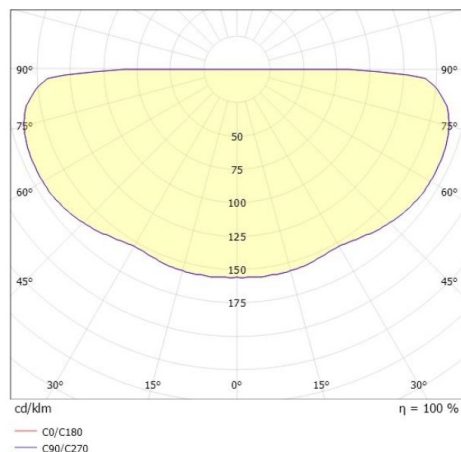

SKIZZE

TECHNISCHE DETAILS

Systemleistung [W]	14
Leuchtmittel	LED
Lichtstrom [lm]	770
Strom Sek. [mA]	350
Lichtfarbe [K]	2700K
CRI	PREMIUM>90
Optik	mundgeblasenes Glas
Designer	Klaus Nolting
Betriebsgerät	mit Betriebsgerät
Dimmbarkeit	DALI
Lichtaustritt	direkt
Spannung [V]	220-240V 50/60Hz
Material	Aluminium

Länge [mm]	188,1
Höhe [mm]	185
Durchmesser [mm]	188
Schutzart [IP]	IP20
Schutzklasse	Schutzklasse I
Nettogewicht [kg]	2,00

Farbe Leuchte	schwarz
RAL	9005
Farbe Glas/Schirm	rose
EAN-Nummer	9010870125650
Lebensdauer [h]	L80 B10 50 000
Energieeffizienzkl.	E
Anz Leuchten B16A	50

LICHTVERTEILUNGSKURVE

EnergieLabel

Die Werte sind Bemessungswerte. Leistung und Lichtstrom unterliegen initial einer Toleranz von +/- 10%. Toleranz der Farbtemperatur: +/- 150 K. Die Werte gelten wenn nicht anders angegeben für eine Umgebungstemperatur von 25°C.