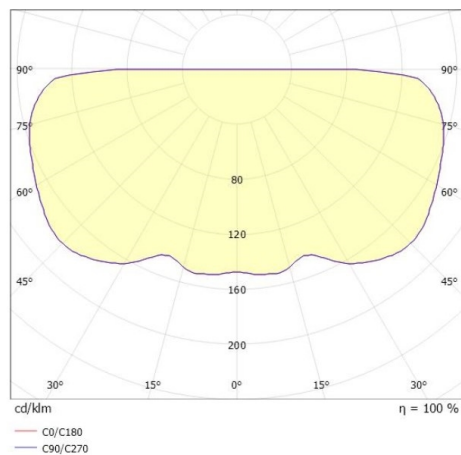

## PILLE SINGLE

737-500236h0v1

PILLE SINGLE L T LUMINAIRE DE TABLE en aluminium, noir, RAL 9005, abat-jour en verre soufflé bouche champagne, émission indirect, avec driver, max. 350mA, gradation: non dimmable, câble d'alimentation noir, revêtement en plastique, IP20 pied en pierre

## ILLUSTRATION

## COURBE PHOTOMÉTRIQUE

## DONNÉES TECHNIQUES

Puissance système [W]	14
Source lumineuse	LED
Flux lumineux [lm]	960
Intensité courant sec. [mA]	350
Température de couleur [K]	2700K
IRC	PREMIUM>90
Optique	verre soufflé bouche
Driver	avec driver
Gradation	non dimmable
Emission de lumière	indirect
Tension [V]	220-240V 50/60Hz
Matériel	aluminium
Longueur [mm]	188,1
Hauteur [mm]	280
Diamètre [mm]	188
Indice de protection [IP]	IP20
Classe de protection	classe de protection II
Poids net [kg]	1,77
Couleur luminaire	noir
RAL	9005
Couleur verre/abat-jour	champagne
Câble d'alimentation	noir, revêtement en plastique
N° EAN	9010870125742
Durée de vie [h]	50 000 L80 B10
Cl. d'efficacité énergétique	E
Nbre luminaires B16A	50