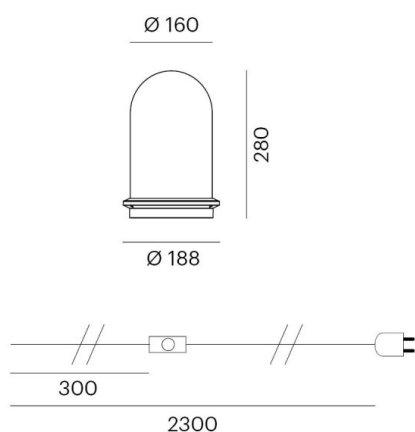

## PILLE SINGLE

737-500236h0v1

PILLE SINGLE L T LUMINAIRE DE TABLE en aluminium, noir, RAL 9005, abat-jour en verre soufflé bouche champagne, émission indirect, avec driver, max. 350mA, gradation: non dimmable, câble d'alimentation noir, revêtement en plastique, IP20 pied en pierre

## ILLUSTRATION

## COURBE PHOTOMÉTRIQUE

## DONNÉES TECHNIQUES

Puissance système [W]	14
Source lumineuse	LED
Flux lumineux [lm]	960
Intensité courant sec. [mA]	350
Température de couleur [K]	2700K
IRC	PREMIUM>90
Optique	verre soufflé bouche
Driver	avec driver
Gradation	non dimmable
Emission de lumière	indirect
Tension [V]	220-240V 50/60Hz
Matériel	aluminium
Longueur [mm]	188,1
Hauteur [mm]	280
Diamètre [mm]	188
Indice de protection [IP]	IP20
Classe de protection	classe de protection II
Poids net [kg]	1,77
Couleur luminaire	noir
RAL	9005
Couleur verre/abat-jour	champagne
Câble d'alimentation	noir, revêtement en plastique
N° EAN	9010870125742
Durée de vie [h]	50 000 L80 B10
Cl. d'efficacité énergétique	E
Nbre luminaires B16A	50