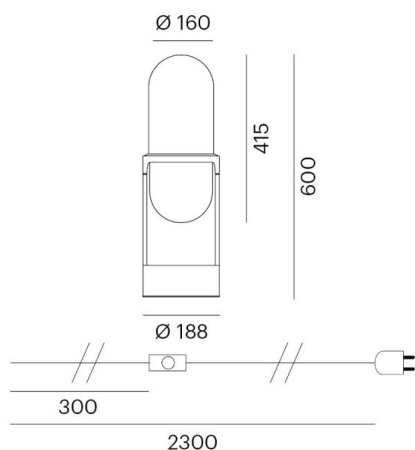

PILLE

737-50033ggtv1

PILLE T LUMINAIRE DE TABLE en aluminium, noir, RAL 9005, abat-jour en verre soufflé bouche gris gris, émission direct/indirect, avec driver, max. 700mA, gradation: Push Dim, câble d'alimentation noir, revêtement en plastique, IP20 pied en pierre

ILLUSTRATION

DONNÉES TECHNIQUES

Puissance système [W]	27
Source lumineuse	LED
Flux lumineux [lm]	1290
Intensité courant sec. [mA]	700
Température de couleur [K]	2700K
IRC	PREMIUM>90
Optique	verre soufflé bouche
Driver	avec driver
Emission de lumière	direct/indirect
Tension [V]	220-240V 50/60Hz
Matériel	aluminium
Longueur [mm]	188,7
Hauteur [mm]	600
Diamètre [mm]	160
Indice de protection [IP]	IP20
Classe de protection	classe de protection I
Poids net [kg]	6,84
Couleur luminaire	noir
RAL	9005
Couleur verre/abat-jour	gris gris
Câble d'alimentation	noir, revêtement en plastique
N° EAN	9010870125513
Durée de vie [h]	50 000 L80 B10
Cl. d'efficacité énergétique	E
Nbre luminaires B16A	50

COURBE PHOTOMÉTRIQUE

Les valeurs indiquées sont des valeurs assignées. La puissance et le flux lumineux sous soumis à une tolérance d'environ 10 %. Tolérance de la température de couleur : +/- 150 K. Sauf indication contraire, les valeurs s'appliquent à une température ambiante de 25 °C.