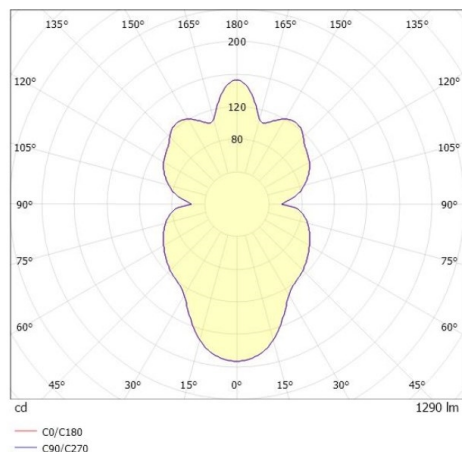

PILLE

737-50033ggtv1

PILLE T LUMINAIRE DE TABLE en aluminium, noir, RAL 9005, abat-jour en verre soufflé bouche gris gris, émission direct/indirect, avec driver, max. 700mA, gradation: Push Dim, câble d'alimentation noir, revêtement en plastique, IP20 pied en pierre

ILLUSTRATION

DONNÉES TECHNIQUES

Puissance système [W]	27
Source lumineuse	LED
Flux lumineux [lm]	1290
Intensité courant sec. [mA]	700
Température de couleur [K]	2700K
IRC	PREMIUM>90
Optique	verre soufflé bouche
Driver	avec driver
Emission de lumière	direct/indirect
Tension [V]	220-240V 50/60Hz
Matériel	aluminium
Longueur [mm]	188,7
Hauteur [mm]	600
Diamètre [mm]	160
Indice de protection [IP]	IP20
Classe de protection	classe de protection I
Poids net [kg]	6,84
Couleur luminaire	noir
RAL	9005
Couleur verre/abat-jour	gris gris
Câble d'alimentation	noir, revêtement en plastique
N° EAN	9010870125513
Durée de vie [h]	50 000 L80 B10
Cl. d'efficacité énergétique	E
Nbre luminaires B16A	50

COURBE PHOTOMÉTRIQUE

Les valeurs indiquées sont des valeurs assignées. La puissance et le flux lumineux sous soumis à une tolérance d'environ 10 %. Tolérance de la température de couleur : +/- 150 K. Sauf indication contraire, les valeurs s'appliquent à une température ambiante de 25 °C.