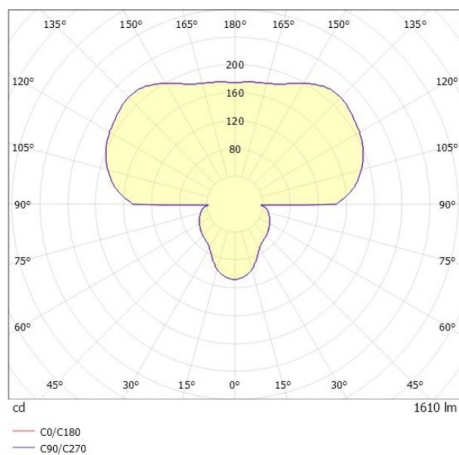

PILLE

737-50033ghtv1

PILLE T TISCHLEUCHE aus Aluminium, schwarz, ähnlich RAL 9005, mundgeblasener Glasschirm grau champagner, Lichtaustritt direkt/ - indirekt, mit Betriebsgerät, max. 700mA, Dimmbarkeit: Push Dim, Kabel schwarz, Kunststoffgeflecht, IP20, Fuß aus Stein

SKIZZE

TECHNISCHE DETAILS

Systemleistung [W]	27
Leuchtmittel	LED
Lichtstrom [lm]	1610
Strom Sek. [mA]	700
Lichtfarbe [K]	2700K
CRI	PREMIUM>90
Optik	mundgeblasenes Glas
Designer	Klaus Nolting
Betriebsgerät	mit Betriebsgerät
Dimmbarkeit	Push Dim
Lichtaustritt	direkt/ - indirekt
Spannung [V]	220-240V 50/60Hz
Material	Aluminium
Länge [mm]	188,7
Höhe [mm]	600
Durchmesser [mm]	160
Schutzart [IP]	IP20
Schutzklasse	Schutzklasse I
Nettogewicht [kg]	6,84
Farbe Leuchte	schwarz
RAL	9005
Farbe Glas/Schirm	grau champagner
Kabel	schwarz, Kunststoffgeflecht
EAN-Nummer	9010870125520
Lebensdauer [h]	50 000 L80 B10
Energieeffizienzkl.	E
Anz Leuchten B16A	50

LICHTVERTEILUNGSKURVE

Die Werte sind Bemessungswerte. Leistung und Lichtstrom unterliegen initial einer Toleranz von +/- 10%. Toleranz der Farbtemperatur: +/- 150 K. Die Werte gelten wenn nicht anders angegeben für eine Umgebungstemperatur von 25°C.