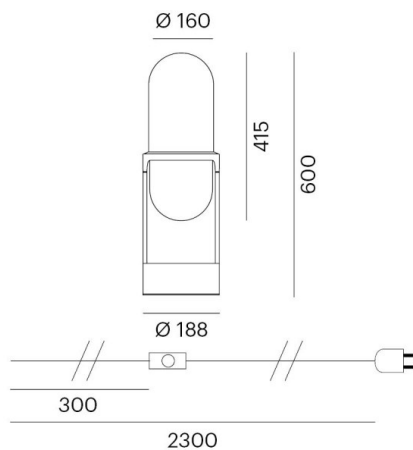

PILLE

737-50033ghtv1

PILLE T TISCHLEUCHE aus Aluminium, schwarz, ähnlich RAL 9005, mundgeblasener Glasschirm grau champagner, Lichtaustritt direkt/ - indirekt, mit Betriebsgerät, max. 700mA, Dimmbarkeit: Push Dim, Kabel schwarz, Kunststoffgeflecht, IP20, Fuß aus Stein

SKIZZE

TECHNISCHE DETAILS

Systemleistung [W]	27
Leuchtmittel	LED
Lichtstrom [lm]	1610
Strom Sek. [mA]	700
Lichtfarbe [K]	2700K
CRI	PREMIUM>90
Optik	mundgeblasenes Glas
Designer	Klaus Nolting
Betriebsgerät	mit Betriebsgerät
Dimmbarkeit	Push Dim
Lichtaustritt	direkt/ - indirekt
Spannung [V]	220-240V 50/60Hz
Material	Aluminium
Länge [mm]	188,7
Höhe [mm]	600
Durchmesser [mm]	160
Schutzart [IP]	IP20
Schutzklasse	Schutzklasse I
Nettogewicht [kg]	6,84
Farbe Leuchte	schwarz
RAL	9005
Farbe Glas/Schirm	grau champagner
Kabel	schwarz, Kunststoffgeflecht
EAN-Nummer	9010870125520
Lebensdauer [h]	50 000 L80 B10
Energieeffizienzkl.	E
Anz Leuchten B16A	50

LICHTVERTEILUNGSKURVE

Die Werte sind Bemessungswerte. Leistung und Lichtstrom unterliegen initial einer Toleranz von +/- 10%. Toleranz der Farbtemperatur: +/- 150 K. Die Werte gelten wenn nicht anders angegeben für eine Umgebungstemperatur von 25°C.