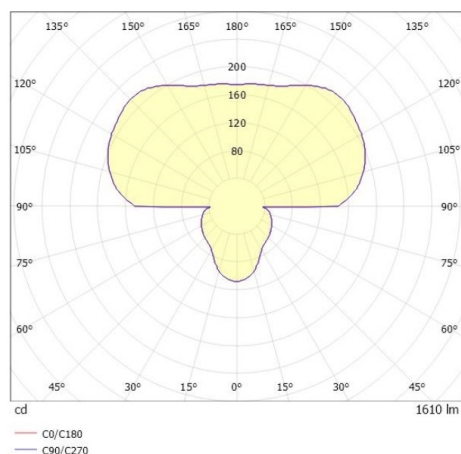

PILLE

737-50033ghtv1

PILLE T LUMINAIRE DE TABLE en aluminium, noir, RAL 9005, abat-jour en verre soufflé bouche gris champagne, émission direct/indirect, avec driver, max. 700mA, gradation: Push Dim, câble d'alimentation noir, revêtement en plastique, IP20 pied en pierre

ILLUSTRATION

COURBE PHOTOMÉTRIQUE

DONNÉES TECHNIQUES

Puissance système [W]	27
Source lumineuse	LED
Flux lumineux [lm]	1610
Intensité courant sec. [mA]	700
Température de couleur [K]	2700K
IRC	PREMIUM>90
Optique	verre soufflé bouche
Driver	avec driver
Emission de lumière	direct/indirect
Tension [V]	220-240V 50/60Hz
Matériel	aluminium
Longueur [mm]	188,7
Hauteur [mm]	600
Diamètre [mm]	160
Indice de protection [IP]	IP20
Classe de protection	classe de protection I
Poids net [kg]	6,84
Couleur luminaire	noir
RAL	9005
Couleur verre/abat-jour	gris champagne
Câble d'alimentation	noir, revêtement en plastique
N° EAN	9010870125520
Durée de vie [h]	50 000 L80 B10
Cl. d'efficacité énergétique	E
Nbre luminaires B16A	50

Les valeurs indiquées sont des valeurs assignées. La puissance et le flux lumineux sous soumis à une tolérance d'environ 10 %. Tolérance de la température de couleur : +/- 150 K. Sauf indication contraire, les valeurs s'appliquent à une température ambiante de 25 °C.