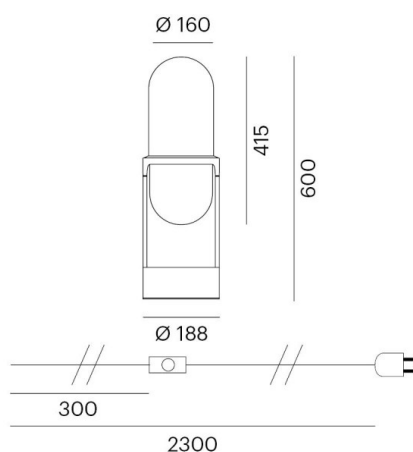

PILLE

737-50033ghtv1

PILLE T LUMINAIRE DE TABLE en aluminium, noir, RAL 9005, abat-jour en verre soufflé bouche gris champagne, émission direct/indirect, avec driver, max. 700mA, gradation: Push Dim, câble d'alimentation noir, revêtement en plastique, IP20 pied en pierre

ILLUSTRATION

COURBE PHOTOMÉTRIQUE

DONNÉES TECHNIQUES

Puissance système [W]	27
Source lumineuse	LED
Flux lumineux [lm]	1610
Intensité courant sec. [mA]	700
Température de couleur [K]	2700K
IRC	PREMIUM>90
Optique	verre soufflé bouche
Driver	avec driver
Emission de lumière	direct/indirect
Tension [V]	220-240V 50/60Hz
Matériel	aluminium
Longueur [mm]	188,7
Hauteur [mm]	600
Diamètre [mm]	160
Indice de protection [IP]	IP20
Classe de protection	classe de protection I
Poids net [kg]	6,84
Couleur luminaire	noir
RAL	9005
Couleur verre/abat-jour	gris champagne
Câble d'alimentation	noir, revêtement en plastique
N° EAN	9010870125520
Durée de vie [h]	50 000 L80 B10
Cl. d'efficacité énergétique	E
Nbre luminaires B16A	50

Les valeurs indiquées sont des valeurs assignées. La puissance et le flux lumineux sous soumis à une tolérance d'environ 10 %. Tolérance de la température de couleur : +/- 150 K. Sauf indication contraire, les valeurs s'appliquent à une température ambiante de 25 °C.