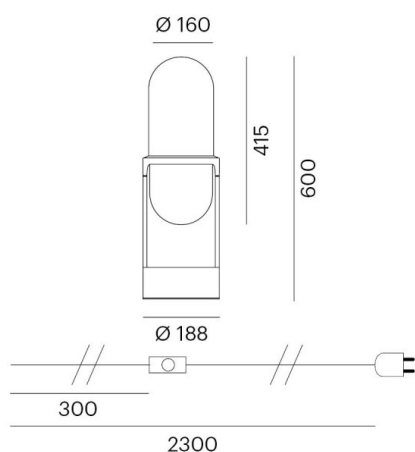

PILLE

737-50033ghtv1

PILLE T LAMPADA DA TAVOLO in alluminio, nero, simile a RAL 9005, paralume in vetro soffiato champagne grigio, emissione luminosa diretto / indiretto, con alimentatore, max. 700mA, dimmerabilità: Push Dim, cavo guaina protettiva nera, IP20 base di pietra

DISEGNO

DETTAGLI TECNICI

Potenza sistema [W]	27
tipo di lampadina	LED
flusso luminoso [lm]	1610
corrente second. [mA]	700
temperatura colore [K]	2700K
CRI	PREMIUM>90
Ottica	vetro soffiato a bocca
Alimentatore	con alimentatore
area di emissione luce	diretta / indiretta
classe di tensione [V]	220-240V 50/60Hz
Materiale	alluminio
lunghezza [mm]	188,7
altezza [mm]	600
diametro [mm]	160
classe di protezione[IP]	IP20
classe di protezione	classe di protezione I
peso netto [kg]	6,84
Colore lampada	nero
RAL	9005
Colore vetro/paralume	grigio champagne
cavo	nero, stoffa intrecciata rivestita in plastica
cod.EAN	9010870125520
durata di vita [h]	50 000 L80 B10
cl. efficienza energ.	E
quantità lampade B16A	50

CURVA DISTRIBUZIONE LUCE

I valori indicati sono nominali. Tolleranza della potenza e del flusso luminoso +/- 10%. Tolleranza della temperatura colore: +/- 150 K. I valori sono riferiti ad una temperatura ambiente di 25°C, salvo diversa indicazione.