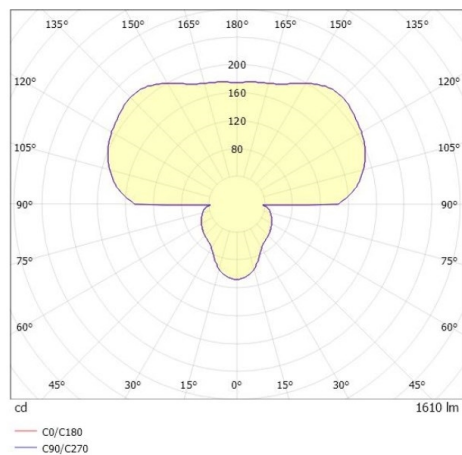

PILLE

737-50033ghtv1

PILLE T LAMPADA DA TAVOLO in alluminio, nero, simile a RAL 9005, paralume in vetro soffiato champagne grigio, emissione luminosa diretto / indiretto, con alimentatore, max. 700mA, dimmerabilità: Push Dim, cavo guaina protettiva nera, IP20 base di pietra

DISEGNO

DETTAGLI TECNICI

Potenza sistema [W]	27
tipo di lampadina	LED
flusso luminoso [lm]	1610
corrente second. [mA]	700
temperatura colore [K]	2700K
CRI	PREMIUM>90
Ottica	vetro soffiato a bocca
Alimentatore	con alimentatore
area di emissione luce	diretta / indiretta
classe di tensione [V]	220-240V 50/60Hz
Materiale	alluminio
lunghezza [mm]	188,7
altezza [mm]	600
diametro [mm]	160
classe di protezione[IP]	IP20
classe di protezione	classe di protezione I
peso netto [kg]	6,84
Colore lampada	nero
RAL	9005
Colore vetro/paralume	grigio champagne
cavo	nero, stoffa intrecciata rivestita in plastica
cod.EAN	9010870125520
durata di vita [h]	50 000 L80 B10
cl. efficienza energ.	E
quantità lampade B16A	50

CURVA DISTRIBUZIONE LUCE

I valori indicati sono nominali. Tolleranza della potenza e del flusso luminoso +/- 10%. Tolleranza della temperatura colore: +/- 150 K. I valori sono riferiti ad una temperatura ambiente di 25°C, salvo diversa indicazione.