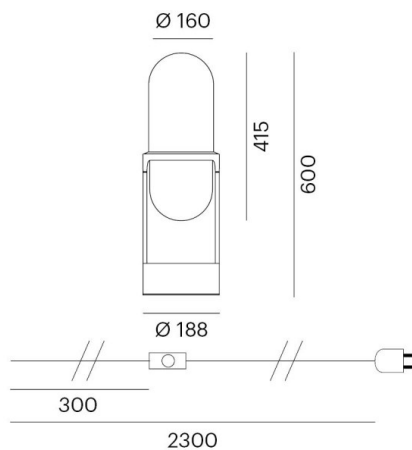

PILLE

737-50033pgtv1

PILLE T LUMINAIRE DE TABLE en aluminium, noir, RAL 9005, abat-jour en verre soufflé bouche gris rosé, émission direct/indirect, avec driver, max. 700mA, gradation: Push Dim, câble d'alimentation noir, revêtement en plastique, IP20 pied en pierre

ILLUSTRATION

COURBE PHOTOMÉTRIQUE

DONNÉES TECHNIQUES

Puissance système [W]	27
Source lumineuse	LED
Flux lumineux [lm]	1350
Intensité courant sec. [mA]	700
Température de couleur [K]	2700K
IRC	PREMIUM>90
Optique	verre soufflé bouche
Driver	avec driver
Emission de lumière	direct/indirect
Tension [V]	220-240V 50/60Hz
Matériel	aluminium
Longueur [mm]	188,7
Hauteur [mm]	600
Diamètre [mm]	160
Indice de protection [IP]	IP20
Classe de protection	classe de protection I
Poids net [kg]	6,84
Couleur luminaire	noir
RAL	9005
Couleur verre/abat-jour	gris rosé
Câble d'alimentation	noir, revêtement en plastique
N° EAN	9010870125537
Durée de vie [h]	50 000 L80 B10
Cl. d'efficacité énergétique	E
Nbre luminaires B16A	50

Les valeurs indiquées sont des valeurs assignées. La puissance et le flux lumineux sous soumis à une tolérance d'environ 10 %. Tolérance de la température de couleur : +/- 150 K. Sauf indication contraire, les valeurs s'appliquent à une température ambiante de 25 °C.