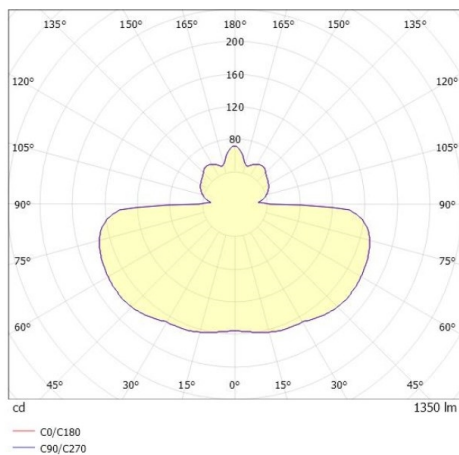

PILLE

737-50033pgtv1

PILLE T LUMINAIRE DE TABLE en aluminium, noir, RAL 9005, abat-jour en verre soufflé bouche gris rosé, émission direct/indirect, avec driver, max. 700mA, gradation: Push Dim, câble d'alimentation noir, revêtement en plastique, IP20 pied en pierre

ILLUSTRATION

COURBE PHOTOMÉTRIQUE

DONNÉES TECHNIQUES

Puissance système [W]	27
Source lumineuse	LED
Flux lumineux [lm]	1350
Intensité courant sec. [mA]	700
Température de couleur [K]	2700K
IRC	PREMIUM>90
Optique	verre soufflé bouche
Driver	avec driver
Emission de lumière	direct/indirect
Tension [V]	220-240V 50/60Hz
Matériel	aluminium
Longueur [mm]	188,7
Hauteur [mm]	600
Diamètre [mm]	160
Indice de protection [IP]	IP20
Classe de protection	classe de protection I
Poids net [kg]	6,84
Couleur luminaire	noir
RAL	9005
Couleur verre/abat-jour	gris rosé
Câble d'alimentation	noir, revêtement en plastique
N° EAN	9010870125537
Durée de vie [h]	50 000 L80 B10
Cl. d'efficacité énergétique	E
Nbre luminaires B16A	50

Les valeurs indiquées sont des valeurs assignées. La puissance et le flux lumineux sous soumis à une tolérance d'environ 10 %. Tolérance de la température de couleur : +/- 150 K. Sauf indication contraire, les valeurs s'appliquent à une température ambiante de 25 °C.