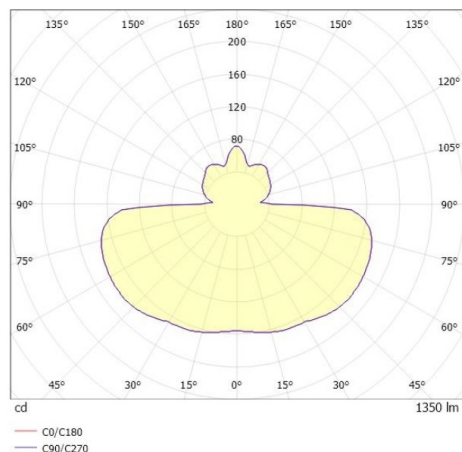

PILLE

737-50033pgtv1

PILLE T LAMPADA DA TAVOLO in alluminio, nero, simile a RAL 9005, paralume in vetro soffiato grigio rosé, emissione luminosa diretto / indiretto, con alimentatore, max. 700mA, dimmerabilità: Push Dim, cavo guaina protettiva nera, IP20 base di pietra

DISEGNO

DETTAGLI TECNICI

Potenza sistema [W]	27
tipo di lampadina	LED
flusso luminoso [lm]	1350
corrente second. [mA]	700
temperatura colore [K]	2700K
CRI	PREMIUM>90
Ottica	vetro soffiato a bocca
Alimentatore	con alimentatore
area di emissione luce	diretta / indiretta
classe di tensione [V]	220-240V 50/60Hz
Materiale	alluminio
lunghezza [mm]	188,7
altezza [mm]	600
diametro [mm]	160
classe di protezione[IP]	IP20
classe di protezione	classe di protezione I
peso netto [kg]	6,84
Colore lampada	nero
RAL	9005
Colore vetro/paralume	rosa grigio
cavo	nero, stoffa intrecciata rivestita in plastica
cod.EAN	9010870125537
durata di vita [h]	50 000 L80 B10
cl. efficienza energ.	E
quantità lampade B16A	50

CURVA DISTRIBUZIONE LUCE

I valori indicati sono nominali. Tolleranza della potenza e del flusso luminoso +/- 10%. Tolleranza della temperatura colore: +/- 150 K. I valori sono riferiti ad una temperatura ambiente di 25°C, salvo diversa indicazione.