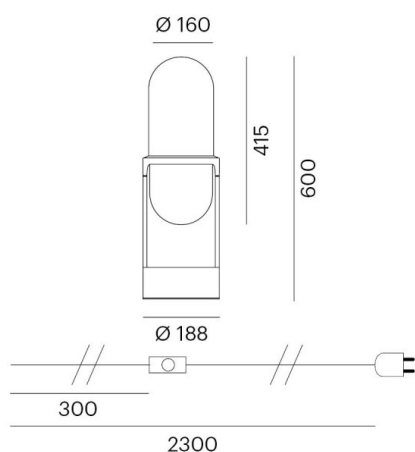

PILLE

737-50033pgtv1

PILLE T LAMPADA DA TAVOLO in alluminio, nero, simile a RAL 9005, paralume in vetro soffiato grigio rosé, emissione luminosa diretto / indiretto, con alimentatore, max. 700mA, dimmerabilità: Push Dim, cavo guaina protettiva nera, IP20 base di pietra

DISEGNO

DETTAGLI TECNICI

Potenza sistema [W]	27
tipo di lampadina	LED
flusso luminoso [lm]	1350
corrente second. [mA]	700
temperatura colore [K]	2700K
CRI	PREMIUM>90
Ottica	vetro soffiato a bocca
Alimentatore	con alimentatore
area di emissione luce	diretta / indiretta
classe di tensione [V]	220-240V 50/60Hz
Materiale	alluminio
lunghezza [mm]	188,7
altezza [mm]	600
diametro [mm]	160
classe di protezione[IP]	IP20
classe di protezione	classe di protezione I
peso netto [kg]	6,84
Colore lampada	nero
RAL	9005
Colore vetro/paralume	rosa grigio
cavo	nero, stoffa intrecciata rivestita in plastica
cod.EAN	9010870125537
durata di vita [h]	50 000 L80 B10
cl. efficienza energ.	E
quantità lampade B16A	50

CURVA DISTRIBUZIONE LUCE

I valori indicati sono nominali. Tolleranza della potenza e del flusso luminoso +/- 10%. Tolleranza della temperatura colore: +/- 150 K. I valori sono riferiti ad una temperatura ambiente di 25°C, salvo diversa indicazione.