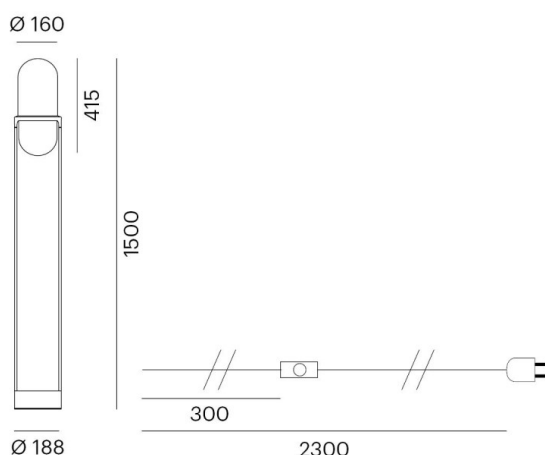

PILLE

737-60013ggtv1

PILLE F STEHLEUCHTE aus Aluminium, schwarz, ähnlich RAL 9005, mundgeblasener Glasschirm grau grau, Lichtaustritt direkt/- indirekt, mit Betriebsgerät, max. 700mA, Dimmbarkeit: Push Dim, Kabel schwarz, Kunststoffgeflecht, IP20, Fuß aus Stein

SKIZZE

TECHNISCHE DETAILS

Systemleistung [W]	27
Leuchtmittel	LED
Lichtstrom [lm]	1290
Strom Sek. [mA]	700
Lichtfarbe [K]	2700K
CRI	PREMIUM>90
Optik	mundgeblasenes Glas
Designer	Klaus Nolting
Betriebsgerät	mit Betriebsgerät
Dimmbarkeit	Push Dim
Lichtaustritt	direkt/- indirekt
Spannung [V]	220-240V 50/60Hz
Material	Aluminium
Länge [mm]	189,9
Höhe [mm]	1500
Durchmesser [mm]	160
Schutzart [IP]	IP20
Schutzklasse	Schutzklasse I
Nettogewicht [kg]	6,53
Farbe Leuchte	schwarz
RAL	9005
Farbe Glas/Schirm	grau grau
Kabel	schwarz, Kunststoffgeflecht
EAN-Nummer	9010870125551
Lebensdauer [h]	L80 B10 50 000
Energieeffizienzkl.	E
Anz Leuchten B16A	50

LICHTVERTEILUNGSKURVE

Die Werte sind Bemessungswerte. Leistung und Lichtstrom unterliegen initial einer Toleranz von +/- 10%. Toleranz der Farbtemperatur: +/- 150 K. Die Werte gelten wenn nicht anders angegeben für eine Umgebungstemperatur von 25°C.