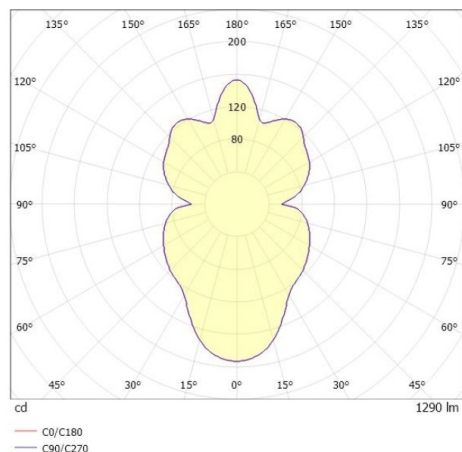

PILLE

737-60013ggtv1

PILLE F STEHLEUCHTE aus Aluminium, schwarz, ähnlich RAL 9005, mundgeblasener Glasschirm grau grau, Lichtaustritt direkt/- indirekt, mit Betriebsgerät, max. 700mA, Dimmbarkeit: Push Dim, Kabel schwarz, Kunststoffgeflecht, IP20, Fuß aus Stein

SKIZZE

TECHNISCHE DETAILS

Systemleistung [W]	27
Leuchtmittel	LED
Lichtstrom [lm]	1290
Strom Sek. [mA]	700
Lichtfarbe [K]	2700K
CRI	PREMIUM>90
Optik	mundgeblasenes Glas
Designer	Klaus Nolting
Betriebsgerät	mit Betriebsgerät
Dimmbarkeit	Push Dim
Lichtaustritt	direkt/- indirekt
Spannung [V]	220-240V 50/60Hz
Material	Aluminium
Länge [mm]	189,9
Höhe [mm]	1500
Durchmesser [mm]	160
Schutzart [IP]	IP20
Schutzklasse	Schutzklasse I
Nettogewicht [kg]	6,53
Farbe Leuchte	schwarz
RAL	9005
Farbe Glas/Schirm	grau grau
Kabel	schwarz, Kunststoffgeflecht
EAN-Nummer	9010870125551
Lebensdauer [h]	L80 B10 50 000
Energieeffizienzkl.	E
Anz Leuchten B16A	50

LICHTVERTEILUNGSKURVE

Die Werte sind Bemessungswerte. Leistung und Lichtstrom unterliegen initial einer Toleranz von +/- 10%. Toleranz der Farbtemperatur: +/- 150 K. Die Werte gelten wenn nicht anders angegeben für eine Umgebungstemperatur von 25°C.