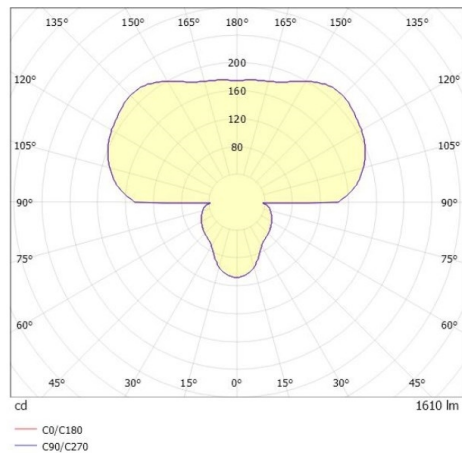

PILLE

737-60013ghtv1

PILLE F STEHLEUCHTE aus Aluminium, schwarz, ähnlich RAL 9005, mundgeblasener Glasschirm grau champagner, Lichtaustritt direkt/- indirekt, mit Betriebsgerät, max. 700mA, Dimmbarkeit: Push Dim, Kabel schwarz, Stoffgeflecht, IP20, Fuß aus Stein

SKIZZE

TECHNISCHE DETAILS

Systemleistung [W]	27
Leuchtmittel	LED
Lichtstrom [lm]	1610
Strom Sek. [mA]	700
Lichtfarbe [K]	2700K
CRI	PREMIUM>90
Optik	mundgeblasenes Glas
Designer	Klaus Nolting
Betriebsgerät	mit Betriebsgerät
Dimmbarkeit	Push Dim
Lichtaustritt	direkt/- indirekt
Spannung [V]	220-240V 50/60Hz
Material	Aluminium
Länge [mm]	189,9
Höhe [mm]	1500
Durchmesser [mm]	160
Schutzart [IP]	IP20
Schutzklasse	Schutzklasse I
Nettogewicht [kg]	6,53
Farbe Leuchte	schwarz
RAL	9005
Farbe Glas/Schirm	grau champagner
Kabel	schwarz, Stoffgeflecht
EAN-Nummer	9010870125568
Lebensdauer [h]	L80 B10 50 000
Energieeffizienzkl.	E
Anz Leuchten B16A	50

LICHTVERTEILUNGSKURVE

Die Werte sind Bemessungswerte. Leistung und Lichtstrom unterliegen initial einer Toleranz von +/- 10%. Toleranz der Farbtemperatur: +/- 150 K. Die Werte gelten wenn nicht anders angegeben für eine Umgebungstemperatur von 25°C.