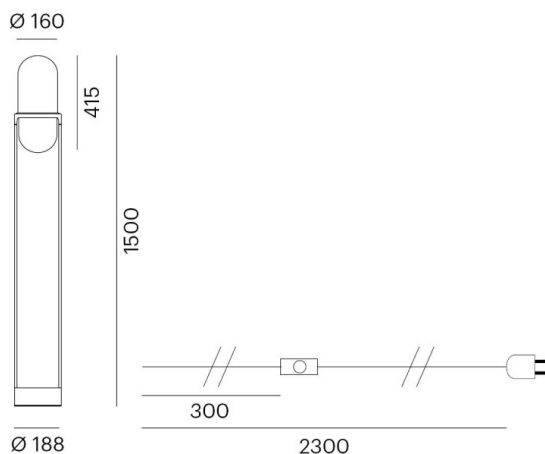

PILLE

737-60013ghtv1

PILLE F STEHLEUCHTE aus Aluminium, schwarz, ähnlich RAL 9005, mundgeblasener Glasschirm grau champagner, Lichtaustritt direkt/- indirekt, mit Betriebsgerät, max. 700mA, Dimmbarkeit: Push Dim, Kabel schwarz, Stoffgeflecht, IP20, Fuß aus Stein

SKIZZE

TECHNISCHE DETAILS

Systemleistung [W]	27
Leuchtmittel	LED
Lichtstrom [lm]	1610
Strom Sek. [mA]	700
Lichtfarbe [K]	2700K
CRI	PREMIUM>90
Optik	mundgeblasenes Glas
Designer	Klaus Nolting
Betriebsgerät	mit Betriebsgerät
Dimmbarkeit	Push Dim
Lichtaustritt	direkt/- indirekt
Spannung [V]	220-240V 50/60Hz
Material	Aluminium
Länge [mm]	189,9
Höhe [mm]	1500
Durchmesser [mm]	160
Schutzart [IP]	IP20
Schutzklasse	Schutzklasse I
Nettogewicht [kg]	6,53
Farbe Leuchte	schwarz
RAL	9005
Farbe Glas/Schirm	grau champagner
Kabel	schwarz, Stoffgeflecht
EAN-Nummer	9010870125568
Lebensdauer [h]	L80 B10 50 000
Energieeffizienzkl.	E
Anz Leuchten B16A	50

LICHTVERTEILUNGSKURVE

Die Werte sind Bemessungswerte. Leistung und Lichtstrom unterliegen initial einer Toleranz von +/- 10%. Toleranz der Farbtemperatur: +/- 150 K. Die Werte gelten wenn nicht anders angegeben für eine Umgebungstemperatur von 25°C.