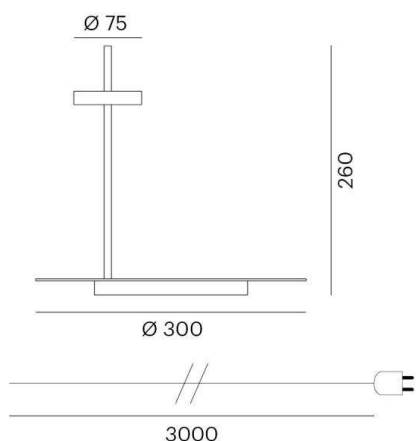

SCAVE

738-5002962s

SCAVE T TISCHLEUCHE aus Aluminium, schwarz terra, Lichtaustritt direkt, mit Betriebsgerät, Dimmbarkeit: Sensor, Kabel schwarz, IP20, Kabellänge 2000mm

SKIZZE

TECHNISCHE DETAILS

Systemleistung [W]	12
Leuchtmittel	LED
Lichtstrom [lm]	400
Lichtfarbe [K]	3000K
CRI	>90
Betriebsgerät	mit Betriebsgerät
Dimmbarkeit	Sensor
Lichtaustritt	direkt
Spannung [V]	220-240V 50/60Hz
Material	Aluminium
Höhe [mm]	260
Durchmesser [mm]	300
Schutzart [IP]	IP20
Schutzklasse	Schutzklasse II
Nettogewicht [kg]	1,60
Farbe Leuchte	schwarz terra
Kabel	schwarz
EAN-Nummer	9010506198928
Lebensdauer [h]	L80 B10 20 000
Energieeffizienzkl.	F

LICHTVERTEILUNGSKURVE

Die Werte sind Bemessungswerte. Leistung und Lichtstrom unterliegen initial einer Toleranz von +/- 10%. Toleranz der Farbtemperatur: +/- 150 K. Die Werte gelten wenn nicht anders angegeben für eine Umgebungstemperatur von 25°C.