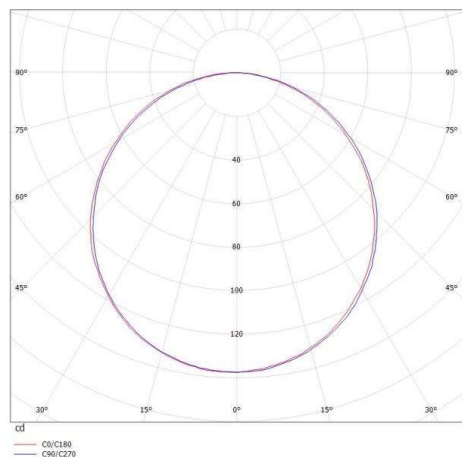

SCAVE

738-5002962s

SCAVE T TISCHLEUCHE aus Aluminium, schwarz terra, Lichtaustritt direkt, mit Betriebsgerät, Dimmbarkeit: Sensor, Kabel schwarz, IP20, Kabellänge 2000mm

SKIZZE

TECHNISCHE DETAILS

Systemleistung [W]	12
Leuchtmittel	LED
Lichtstrom [lm]	400
Lichtfarbe [K]	3000K
CRI	>90
Betriebsgerät	mit Betriebsgerät
Dimmbarkeit	Sensor
Lichtaustritt	direkt
Spannung [V]	220-240V 50/60Hz
Material	Aluminium
Höhe [mm]	260
Durchmesser [mm]	300
Schutzart [IP]	IP20
Schutzklasse	Schutzklasse II
Nettogewicht [kg]	1,60
Farbe Leuchte	schwarz terra
Kabel	schwarz
EAN-Nummer	9010506198928
Lebensdauer [h]	L80 B10 20 000
Energieeffizienzkl.	F

LICHTVERTEILUNGSKURVE

Die Werte sind Bemessungswerte. Leistung und Lichtstrom unterliegen initial einer Toleranz von +/- 10%. Toleranz der Farbtemperatur: +/- 150 K. Die Werte gelten wenn nicht anders angegeben für eine Umgebungstemperatur von 25°C.