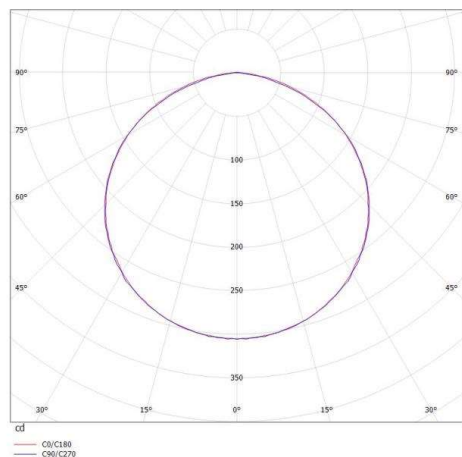

BASIC

746-244820wwkonf

Flexibles BASIC LED Stripe, Meterware, 60 SMD2835 LEDs / Meter, 9,6W / Meter, trennbar alle 6 LEDs (ca. 10cm), Befestigung durch doppelseitiges 3M Klebeband, exkl. Konverter, ACHTUNG: maximale Länge pro Einspeisepunkt 8m, ACHTUNG: Keine Beständigkeit gegen chemische Substanzen oder Dämpfe (zb. Chlor u. dgl)

SKIZZE

TECHNISCHE DETAILS

Leuchtmittel	SMD LED 9,6W PRO METER
Lichtstrom [lm]	920
Lichtfarbe [K]	2600-2800K
CRI	>80
Betriebsgerät	ohne Betriebsgerät
Lichtaustritt	direkt
Ausstrahlwinkel [°]	100°
Spannung [V]	24 VDC
Material	Kupfer
Länge [mm]	1000
Breite [mm]	8
Höhe [mm]	3
Schutzart [IP]	IP20
Schutzklasse	Schutzklasse III
Nettogewicht [kg]	0,43
EAN-Nummer	9008905797460
Lebensdauer [h]	25 000

LICHTVERTEILUNGSKURVE

Die Werte sind Bemessungswerte. Leistung und Lichtstrom unterliegen initial einer Toleranz von +/- 10%. Toleranz der Farbtemperatur: +/- 150 K. Die Werte gelten wenn nicht anders angegeben für eine Umgebungstemperatur von 25°C.