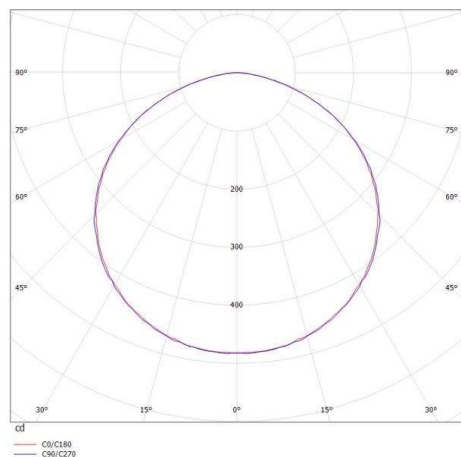

BASIC

746-247220nwkonf

Flexibles BASIC LED Stripe, Meterware, 60 SMD5060 LEDs / Meter, 14,4W / Meter, trennbar alle 6 LEDs (ca. 10cm), Befestigung durch doppelseitiges 3M Klebeband, exkl. Konverter, ACHTUNG: maximale Länge pro Einspeisepunkt 6m, ACHTUNG: Keine Beständigkeit gegen chemische Substanzen oder Dämpfe (zb. Chlor u. dgl)

SKIZZE

TECHNISCHE DETAILS

Leuchtmittel	SMD LED 14,4W PRO METER
Lichtstrom [lm]	1455
Lichtfarbe [K]	3800-4200K
CRI	>80
Betriebsgerät	ohne Betriebsgerät
Lichtaustritt	direkt
Ausstrahlwinkel [°]	100°
Spannung [V]	24 VDC
Material	Kupfer
Länge [mm]	1000
Breite [mm]	12
Höhe [mm]	4
Schutzart [IP]	IP20
Schutzklasse	Schutzklasse III
Nettogewicht [kg]	0,43
EAN-Nummer	9008905797453
Lebensdauer [h]	25 000

LICHTVERTEILUNGSKURVE

Die Werte sind Bemessungswerte. Leistung und Lichtstrom unterliegen initial einer Toleranz von +/- 10%. Toleranz der Farbtemperatur: +/- 150 K. Die Werte gelten wenn nicht anders angegeben für eine Umgebungstemperatur von 25°C.