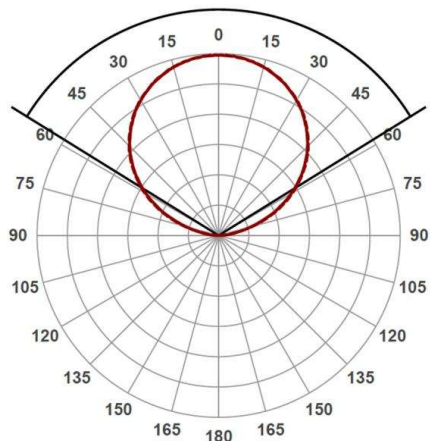

BASIC

746-247420ww

Flexibles BASIC LED Stripe, Rolle 2500mm, 300 SMD5060 LEDs, 120 LEDs / Meter, 28,8W / Meter, trennbar alle 12 LEDs (ca. 10cm), Befestigung durch doppelseitiges 3M Klebeband, exkl. Konverter, ACHTUNG: maximale Länge pro Einspeisepunkt 2,5m, ACHTUNG: Keine Beständigkeit gegen chemische Substanzen oder Dämpfe (zb. Chlor u. dgl)

SKIZZE

TECHNISCHE DETAILS

Leuchtmittel	SMD LED 28,8W PRO METER
Lichtstrom [lm]	5665
Lichtfarbe [K]	2600-2800K
CRI	>80
Betriebsgerät	ohne Betriebsgerät
Lichtaustritt	direkt
Ausstrahlwinkel [°]	100°
Spannung [V]	24 VDC
Material	Kupfer
Länge [mm]	2500
Breite [mm]	15
Höhe [mm]	3
Schutzart [IP]	IP20
Schutzklasse	Schutzklasse III
Nettogewicht [kg]	0,16
EAN-Nummer	9008905779855
Lebensdauer [h]	25 000

LICHTVERTEILUNGSKURVE

Die Werte sind Bemessungswerte. Leistung und Lichtstrom unterliegen initial einer Toleranz von +/- 10%. Toleranz der Farbtemperatur: +/- 150 K. Die Werte gelten wenn nicht anders angegeben für eine Umgebungstemperatur von 25°C.