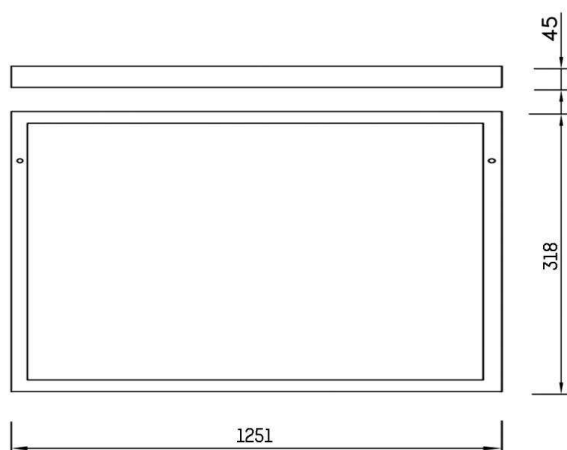

FIT LONG

757-1250abrw

SKIZZE

TECHNISCHE DETAILS

Material	Aluminium
Länge [mm]	1251
Breite [mm]	318
Höhe [mm]	45
Nettogewicht [kg]	1,10
Farbe Leuchte	weiß
EAN-Nummer	8596099044718

LICHTVERTEILUNGSKURVE

Die Werte sind Bemessungswerte. Leistung und Lichtstrom unterliegen initial einer Toleranz von +/- 10%. Toleranz der Farbtemperatur: +/- 150 K. Die Werte gelten wenn nicht anders angegeben für eine Umgebungstemperatur von 25°C.