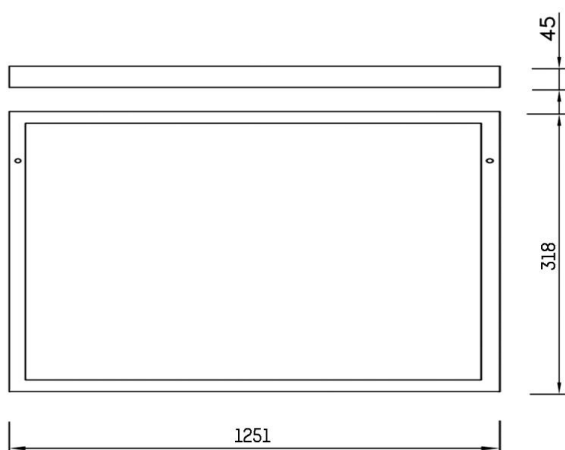

FIT LONG

757-1250abrw

DISEGNO

DETTAGLI TECNICI

Dimmerabilità	non dimmerabile
Materiale	alluminio
lunghezza [mm]	1251
larghezza [mm]	318
altezza [mm]	45
classe di protezione[IP]	IP20
peso netto [kg]	1,10
Colore lampada	bianco
cod.EAN	8596099044718

CURVA DISTRIBUZIONE LUCE

I valori indicati sono nominali. Tolleranza della potenza e del flusso luminoso +/- 10%. Tolleranza della temperatura colore: +/- 150 K. I valori sono riferiti ad una temperatura ambiente di 25°C, salvo diversa indicazione.