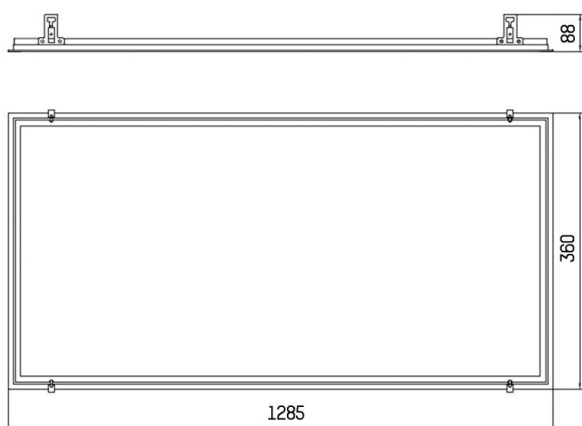

FIT LONG

757-1250ebrw

ILLUSTRATION

DONNÉES TECHNIQUES

Gradation	non dimmable
Matériel	acier
Longueur [mm]	1285
Largeur [mm]	360
Découpe plafond [mm]	1270x335
Hauteur d'encastrement [mm]	88
Indice de protection (IP)	IP20
Poids net [kg]	0,08
Couleur luminaire	blanc
N° EAN	8596099013578

COURBE PHOTOMÉTRIQUE

Les valeurs indiquées sont des valeurs assignées. La puissance et le flux lumineux sous soumis à une tolérance d'environ 10 %. Tolérance de la température de couleur : +/- 150 K. Sauf indication contraire, les valeurs s'appliquent à une température ambiante de 25 °C.