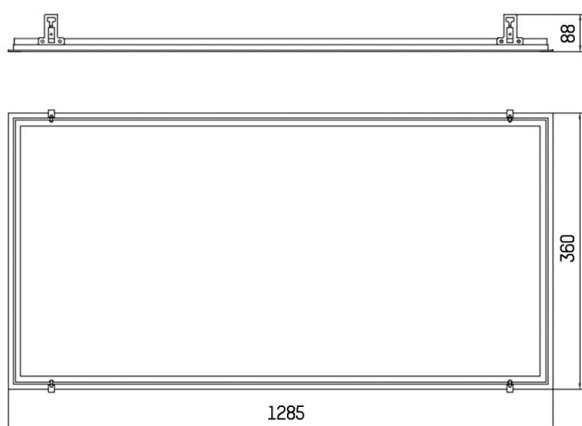

FIT LONG

757-1250ebrw

DISEGNO

DETTAGLI TECNICI

Dimmerabilità	non dimmerabile
Materiale	acciaio
lunghezza [mm]	1285
larghezza [mm]	360
taglio soffitto [mm]	1270x335
profondità d'inc. [mm]	88
classe di protezione [IP]	IP20
peso netto [kg]	0,08
Colore lampada	bianco
cod.EAN	8596099013578

CURVA DISTRIBUZIONE LUCE

I valori indicati sono nominali. Tolleranza della potenza e del flusso luminoso +/- 10%. Tolleranza della temperatura colore: +/- 150 K. I valori sono riferiti ad una temperatura ambiente di 25°C, salvo diversa indicazione.