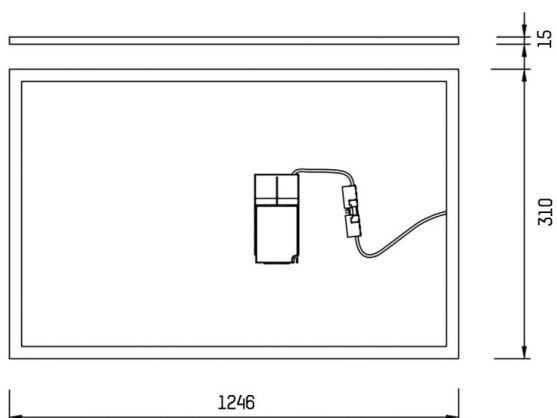

**FIT LONG**

**757-1250np30fitwok**

FIT LONG LAMPADA AD INCASSO A SOFFITTO in alluminio, bianco, coperchio microprismatico in PMMA per anti-abbagliamento emissione luminosa diretta, UGR <19, senza alimentatore, max. 900/1200mA, dimmerabilità: vedi alimentatore, IP40

**DISEGNO**

**DETTAGLI TECNICI**

Potenza sistema [W]	35/57
tipo di lampadina	LED 35W/57W
flusso luminoso [lm]	4200/5700
corrente second. [mA]	900/1200
temperatura colore [K]	3000K
CRI	>80
UGR	<19
Ottica	diffusore microprismatico
Alimentatore	senza alimentatore
Dimmerabilità	vedi alimentatore
area di emissione luce	diretta
Materiale	alluminio
lunghezza [mm]	1246
larghezza [mm]	310
altezza [mm]	15
profondità d'inc. [mm]	55
classe di protezione [IP]	IP40
classe di protezione	classe di protezione II
peso netto [kg]	2,95
Colore lampada	bianco
cod.EAN	8596099058883
durata di vita [h]	80 000
cl. efficienza energ.	D

**CURVA DISTRIBUZIONE LUCE**

I valori indicati sono nominali. Tolleranza della potenza e del flusso luminoso +/- 10%. Tolleranza della temperatura colore: +/- 150 K. I valori sono riferiti ad una temperatura ambiente di 25°C, salvo diversa indicazione.