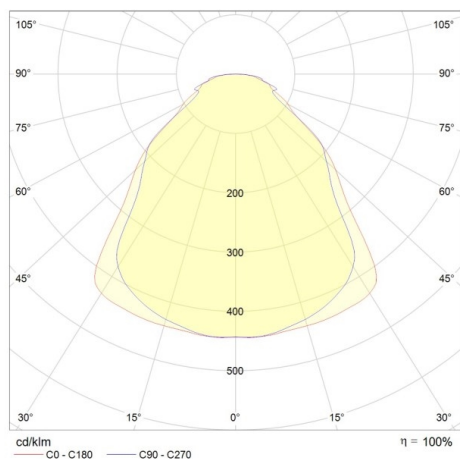

**FIT LONG**

**757-1250np30fitwok**

FIT LONG LAMPADA AD INCASSO A SOFFITTO in alluminio, bianco, coperchio microprismatico in PMMA per anti-abbagliamento emissione luminosa diretta, UGR <19, senza alimentatore, max. 900/1200mA, dimmerabilità: vedi alimentatore, IP40

**DISEGNO**

**DETTAGLI TECNICI**

Potenza sistema [W]	35/57
tipo di lampadina	LED 35W/57W
flusso luminoso [lm]	4200/5700
corrente second. [mA]	900/1200
temperatura colore [K]	3000K
CRI	>80
UGR	<19
Ottica	diffusore microprismatico
Alimentatore	senza alimentatore
Dimmerabilità	vedi alimentatore
area di emissione luce	diretta
Materiale	alluminio
lunghezza [mm]	1246
larghezza [mm]	310
altezza [mm]	15
profondità d'inc. [mm]	55
classe di protezione [IP]	IP40
classe di protezione	classe di protezione II
peso netto [kg]	2,95
Colore lampada	bianco
cod.EAN	8596099058883
durata di vita [h]	80 000
cl. efficienza energ.	D

**CURVA DISTRIBUZIONE LUCE**

I valori indicati sono nominali. Tolleranza della potenza e del flusso luminoso +/- 10%. Tolleranza della temperatura colore: +/- 150 K. I valori sono riferiti ad una temperatura ambiente di 25°C, salvo diversa indicazione.