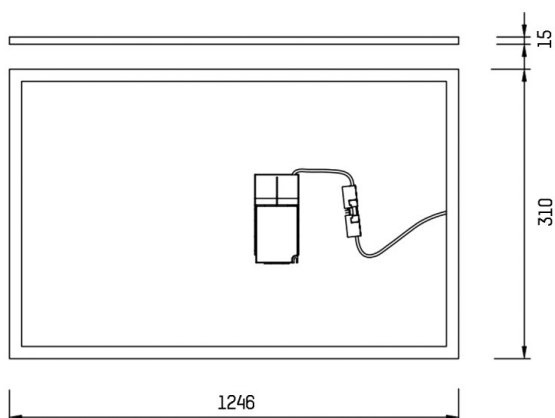

FIT LONG

757-1250np40fitwok

FIT LONG LUMINAIRE ENCASTRÉ POUR PLAFOND en aluminium, blanc, diffuseur microprismatique en PMMA pour une réduction optimale de l'éblouissement émission direct, UGR <19, sans driver, max. 900/1200mA, gradation: voir driver, IP40

ILLUSTRATION

COURBE PHOTOMÉTRIQUE

DONNÉES TECHNIQUES

Puissance système [W]	35/57
Source lumineuse	LED 35W/57W
Flux lumineux [lm]	4200/5700
Intensité courant sec. [mA]	900/1200
Température de couleur [K]	4000K
IRC	>80
UGR	<19
Optique	diffuseur microprismatique
Driver	sans driver
Gradation	voir driver
Emission de lumière	direct
Matériel	aluminium

Longueur [mm]	1246
Largeur [mm]	310
Hauteur [mm]	15
Hauteur d'encastrement [mm]	55
Indice de protection (IP)	IP40
Classe de protection	classe de protection II
Poids net [kg]	2,95

Couleur luminaire	blanc
N° EAN	8596099058890
Durée de vie [h]	80 000
Cl. d'efficacité énergétique	D