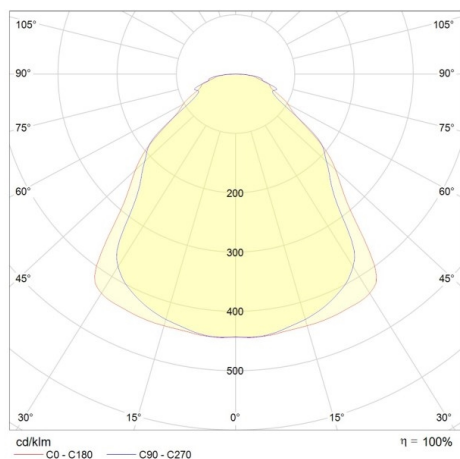

FIT LONG

757-1250np40fitwok

FIT LONG LUMINAIRE ENCASTRÉ POUR PLAFOND en aluminium, blanc, diffuseur microprismatique en PMMA pour une réduction optimale de l'éblouissement émission direct, UGR <19, sans driver, max. 900/1200mA, gradation: voir driver, IP40

ILLUSTRATION

COURBE PHOTOMÉTRIQUE

DONNÉES TECHNIQUES

Puissance système [W]	35/57
Source lumineuse	LED 35W/57W
Flux lumineux [lm]	4200/5700
Intensité courant sec. [mA]	900/1200
Température de couleur [K]	4000K
IRC	>80
UGR	<19
Optique	diffuseur microprismatique
Driver	sans driver
Gradation	voir driver
Emission de lumière	direct
Matériel	aluminium

Longueur [mm]	1246
Largeur [mm]	310
Hauteur [mm]	15
Hauteur d'encastrement [mm]	55
Indice de protection (IP)	IP40
Classe de protection	classe de protection II
Poids net [kg]	2,95

Couleur luminaire	blanc
N° EAN	8596099058890
Durée de vie [h]	80 000
Cl. d'efficacité énergétique	D