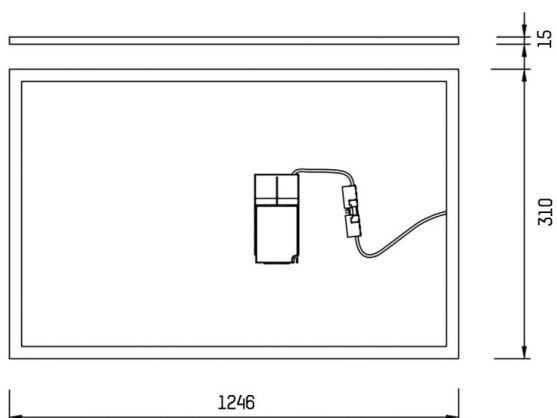

FIT LONG

757-1250np40fitwok

FIT LONG LAMPADA AD INCASSO A SOFFITTO in alluminio, bianco, coperchio microprismatico in PMMA per anti-abbagliamento emissione luminosa diretta, UGR <19, senza alimentatore, max. 900/1200mA, dimmerabilità: vedi alimentatore, IP40

DISEGNO

DETTAGLI TECNICI

Potenza sistema [W]	35/57
tipo di lampadina	LED 35W/57W
flusso luminoso [lm]	4200/5700
corrente second. [mA]	900/1200
temperatura colore [K]	4000K
CRI	>80
UGR	<19
Ottica	diffusore microprismatico
Alimentatore	senza alimentatore
Dimmerabilità	vedi alimentatore
area di emissione luce	diretta
Materiale	alluminio
lunghezza [mm]	1246
larghezza [mm]	310
altezza [mm]	15
profondità d'inc. [mm]	55
classe di protezione [IP]	IP40
classe di protezione	classe di protezione II
peso netto [kg]	2,95
Colore lampada	bianco
cod.EAN	8596099058890
durata di vita [h]	80 000
cl. efficienza energ.	D

CURVA DISTRIBUZIONE LUCE

I valori indicati sono nominali. Tolleranza della potenza e del flusso luminoso +/- 10%. Tolleranza della temperatura colore: +/- 150 K. I valori sono riferiti ad una temperatura ambiente di 25°C, salvo diversa indicazione.