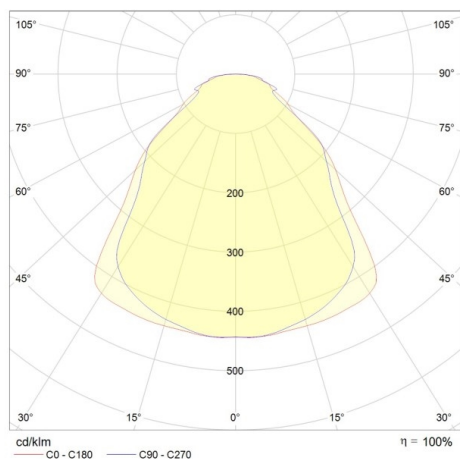

FIT LONG

757-1250np40fitwok

FIT LONG LAMPADA AD INCASSO A SOFFITTO in alluminio, bianco, coperchio microprismatico in PMMA per anti-abbagliamento emissione luminosa diretta, UGR <19, senza alimentatore, max. 900/1200mA, dimmerabilità: vedi alimentatore, IP40

DISEGNO

DETTAGLI TECNICI

Potenza sistema [W]	35/57
tipo di lampadina	LED 35W/57W
flusso luminoso [lm]	4200/5700
corrente second. [mA]	900/1200
temperatura colore [K]	4000K
CRI	>80
UGR	<19
Ottica	diffusore microprismatico
Alimentatore	senza alimentatore
Dimmerabilità	vedi alimentatore
area di emissione luce	diretta
Materiale	alluminio
lunghezza [mm]	1246
larghezza [mm]	310
altezza [mm]	15
profondità d'inc. [mm]	55
classe di protezione [IP]	IP40
classe di protezione	classe di protezione II
peso netto [kg]	2,95
Colore lampada	bianco
cod.EAN	8596099058890
durata di vita [h]	80 000
cl. efficienza energ.	D

CURVA DISTRIBUZIONE LUCE

I valori indicati sono nominali. Tolleranza della potenza e del flusso luminoso +/- 10%. Tolleranza della temperatura colore: +/- 150 K. I valori sono riferiti ad una temperatura ambiente di 25°C, salvo diversa indicazione.