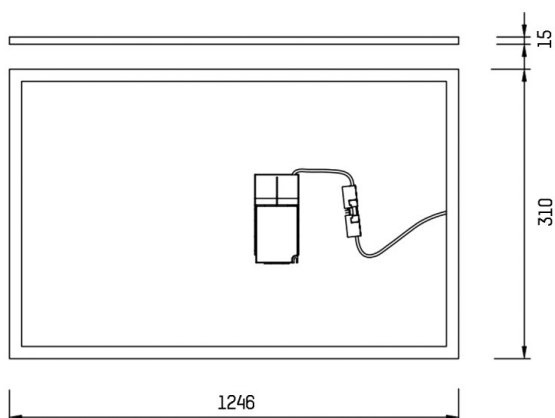

## FIT LONG

## 757-1250pm30fitwok

FIT LONG LUMINAIRE ENCASTRÉ POUR PLAFOND en aluminium, blanc, diffuseur opale en PMMA émission direct, sans driver, max. 900/1200mA, gradation: voir driver, IP40

## DONNÉES TECHNIQUES

Puissance système [W]	35/57
Source lumineuse	LED 35W/57W
Flux lumineux [lm]	4100/5500
Intensité courant sec. [mA]	900/1200
Température de couleur [K]	3000K
IRC	>80
Optique	diffuseur opale en PMMA
Driver	sans driver
Gradation	voir driver
Emission de lumière	direct
Matériel	aluminium
Longueur [mm]	1246
Largeur [mm]	310
Hauteur [mm]	15
Hauteur d'encastrement [mm]	55
Indice de protection [IP]	IP40
Classe de protection	classe de protection II
Poids net [kg]	2,95
Couleur luminaire	blanc
N° EAN	8596099058913
Durée de vie [h]	80 000
Cl. d'efficacité énergétique	D