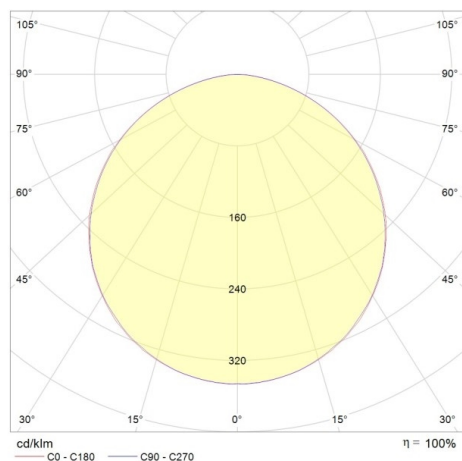

## ILLUSTRATION

## DONNÉES TECHNIQUES

Puissance système [W]	35/57
Source lumineuse	LED 35W/57W
Flux lumineux [lm]	4100/5500
Intensité courant sec. [mA]	900/1200
Température de couleur [K]	3000K
IRC	>80
Optique	diffuseur opale en PMMA
Driver	sans driver
Gradation	voir driver
Emission de lumière	direct
Matériel	aluminium
Longueur [mm]	1246
Largeur [mm]	310
Hauteur [mm]	15
Hauteur d'encastrement [mm]	55
Indice de protection [IP]	IP40
Classe de protection	classe de protection II
Poids net [kg]	2,95
Couleur luminaire	blanc
N° EAN	8596099058913
Durée de vie [h]	80 000
Cl. d'efficacité énergétique	D

## COURBE PHOTOMÉTRIQUE

Les valeurs indiquées sont des valeurs assignées. La puissance et le flux lumineux sous soumis à une tolérance d'environ 10 %. Tolérance de la température de couleur : +/- 150 K. Sauf indication contraire, les valeurs s'appliquent à une température ambiante de 25 °C.