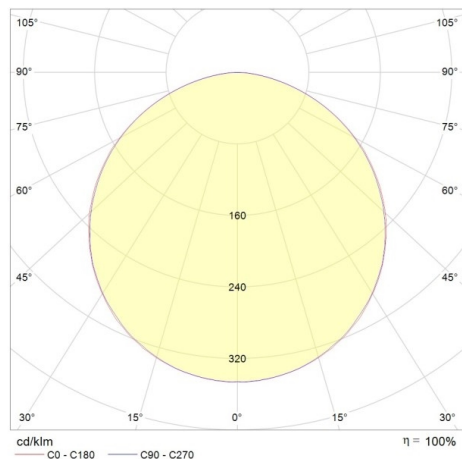

FIT LONG

757-1250pm30fitwok

FIT LONG LAMPADA AD INCASSO A SOFFITTO in alluminio, bianco, diffusore opale in PMMA, satinato emissione luminosa diretta, senza alimentatore, max. 900/1200mA, dimmerabilità: vedi alimentatore, IP40

DISEGNO

DETTAGLI TECNICI

Potenza sistema [W]	35/57
tipo di lampadina	LED 35W/57W
flusso luminoso [lm]	4100/5500
corrente second. [mA]	900/1200
temperatura colore [K]	3000K
CRI	>80
Ottica	diffusore in PMMA opale
Alimentatore	senza alimentatore
Dimmerabilità	vedi alimentatore
area di emissione luce	diretta
Materiale	alluminio
lunghezza [mm]	1246
larghezza [mm]	310
altezza [mm]	15
profondità d'inc. [mm]	55
classe di protezione[IP]	IP40
classe di protezione	classe di protezione II
peso netto [kg]	2,95
Colore lampada	bianco
cod.EAN	8596099058913
durata di vita [h]	80 000
cl. efficienza energ.	D

CURVA DISTRIBUZIONE LUCE

I valori indicati sono nominali. Tolleranza della potenza e del flusso luminoso +/- 10%. Tolleranza della temperatura colore: +/- 150 K. I valori sono riferiti ad una temperatura ambiente di 25°C, salvo diversa indicazione.