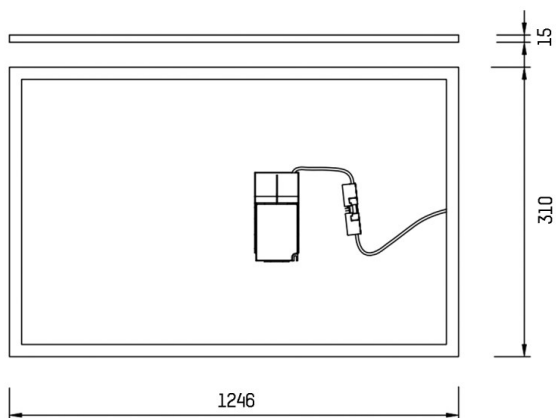

FIT LONG

757-1250pm30fitwok

FIT LONG LAMPADA AD INCASSO A SOFFITTO in alluminio, bianco, diffusore opale in PMMA, satinato emissione luminosa diretta, senza alimentatore, max. 900/1200mA, dimmerabilità: vedi alimentatore, IP40

DISEGNO

DETTAGLI TECNICI

Potenza sistema [W]	35/57
tipo di lampadina	LED 35W/57W
flusso luminoso [lm]	4100/5500
corrente second. [mA]	900/1200
temperatura colore [K]	3000K
CRI	>80
Ottica	diffusore in PMMA opale
Alimentatore	senza alimentatore
Dimmerabilità	vedi alimentatore
area di emissione luce	diretta
Materiale	alluminio
lunghezza [mm]	1246
larghezza [mm]	310
altezza [mm]	15
profondità d'inc. [mm]	55
classe di protezione[IP]	IP40
classe di protezione	classe di protezione II
peso netto [kg]	2,95
Colore lampada	bianco
cod.EAN	8596099058913
durata di vita [h]	80 000
cl. efficienza energ.	D

CURVA DISTRIBUZIONE LUCE

I valori indicati sono nominali. Tolleranza della potenza e del flusso luminoso +/- 10%. Tolleranza della temperatura colore: +/- 150 K. I valori sono riferiti ad una temperatura ambiente di 25°C, salvo diversa indicazione.