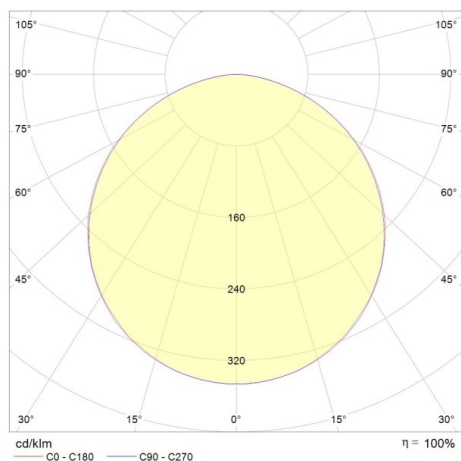

FIT LONG

757-1250pm40fitwok

FIT LONG LAMPADA AD INCASSO A SOFFITTO in alluminio, bianco, diffusore opale in PMMA, satinato emissione luminosa diretta, senza alimentatore, max. 900/1200mA, dimmerabilità: vedi alimentatore, IP40

DISEGNO

DETTAGLI TECNICI

Potenza sistema [W]	35/57
tipo di lampadina	LED 35W/57W
flusso luminoso [lm]	4100/5500
corrente second. [mA]	900/1200
temperatura colore [K]	4000K
CRI	>80
Ottica	diffusore in PMMA opale
Alimentatore	senza alimentatore
Dimmerabilità	vedi alimentatore
area di emissione luce	diretta
Materiale	alluminio
lunghezza [mm]	1246
larghezza [mm]	310
altezza [mm]	15
profondità d'inc. [mm]	55
classe di protezione[IP]	IP40
classe di protezione	classe di protezione II
peso netto [kg]	2,95
Colore lampada	bianco
cod.EAN	8596099058906
durata di vita [h]	80 000
cl. efficienza energ.	D

CURVA DISTRIBUZIONE LUCE

I valori indicati sono nominali. Tolleranza della potenza e del flusso luminoso +/- 10%. Tolleranza della temperatura colore: +/- 150 K. I valori sono riferiti ad una temperatura ambiente di 25°C, salvo diversa indicazione.