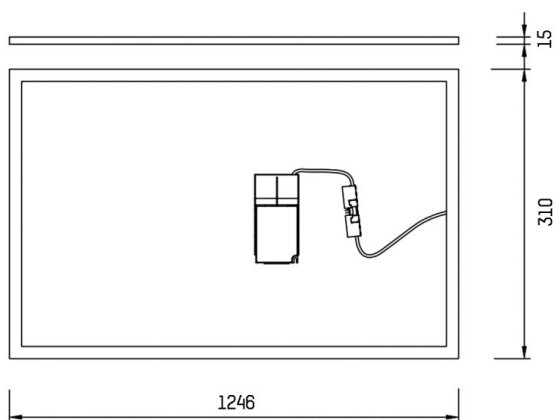

FIT LONG

757-1250pm40fitwok

FIT LONG LAMPADA AD INCASSO A SOFFITTO in alluminio, bianco, diffusore opale in PMMA, satinato emissione luminosa diretta, senza alimentatore, max. 900/1200mA, dimmerabilità: vedi alimentatore, IP40

DISEGNO

DETTAGLI TECNICI

Potenza sistema [W]	35/57
tipo di lampadina	LED 35W/57W
flusso luminoso [lm]	4100/5500
corrente second. [mA]	900/1200
temperatura colore [K]	4000K
CRI	>80
Ottica	diffusore in PMMA opale
Alimentatore	senza alimentatore
Dimmerabilità	vedi alimentatore
area di emissione luce	diretta
Materiale	alluminio
lunghezza [mm]	1246
larghezza [mm]	310
altezza [mm]	15
profondità d'inc. [mm]	55
classe di protezione[IP]	IP40
classe di protezione	classe di protezione II
peso netto [kg]	2,95
Colore lampada	bianco
cod.EAN	8596099058906
durata di vita [h]	80 000
cl. efficienza energ.	D

CURVA DISTRIBUZIONE LUCE

I valori indicati sono nominali. Tolleranza della potenza e del flusso luminoso +/- 10%. Tolleranza della temperatura colore: +/- 150 K. I valori sono riferiti ad una temperatura ambiente di 25°C, salvo diversa indicazione.