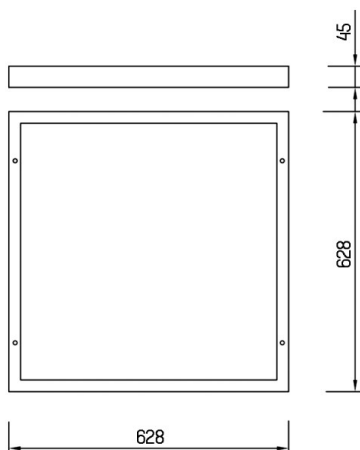

FIT

757-625abrw

SKIZZE

TECHNISCHE DETAILS

Material	Aluminium
Länge [mm]	628
Breite [mm]	628
Höhe [mm]	45
Schutzart [IP]	IP20
Nettogewicht [kg]	1,30
Farbe Leuchte	weiß
EAN-Nummer	8595073718881

LICHTVERTEILUNGSKURVE