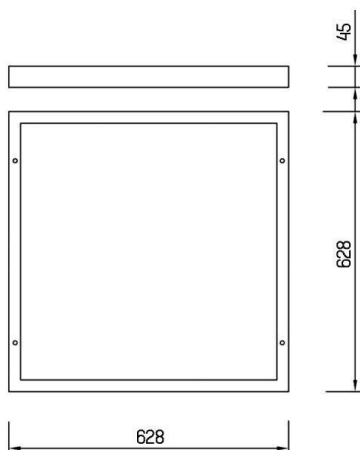

FIT

757-625abrw

SKIZZE

TECHNISCHE DETAILS

Material	Aluminium
Länge [mm]	628
Breite [mm]	628
Höhe [mm]	45
Nettogewicht [kg]	1,30
Farbe Leuchte	weiß
EAN-Nummer	8595073718881

LICHTVERTEILUNGSKURVE

Die Werte sind Bemessungswerte. Leistung und Lichtstrom unterliegen initial einer Toleranz von +/- 10%.
Toleranz der Farbtemperatur: +/- 150 K. Die Werte gelten wenn nicht anders angegeben für eine Umgebungstemperatur von 25°C.