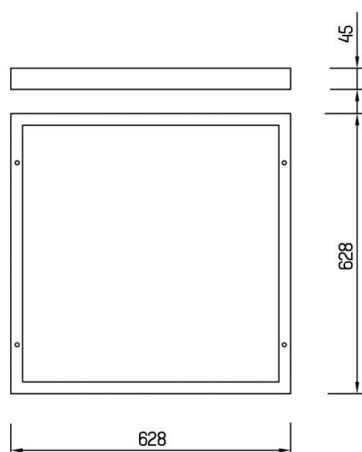

FIT

757-625abrw

ILLUSTRATION

DONNÉES TECHNIQUES

Matériel	aluminium
Longueur [mm]	628
Largeur [mm]	628
Hauteur [mm]	45
Indice de protection [IP]	IP20
Poids net [kg]	1,30
Couleur luminaire	blanc
N° EAN	8595073718881

COURBE PHOTOMÉTRIQUE

Les valeurs indiquées sont des valeurs assignées. La puissance et le flux lumineux sous soumis à une tolérance d'environ 10 %. Tolérance de la température de couleur : +/- 150 K. Sauf indication contraire, les valeurs s'appliquent à une température ambiante de 25 °C.