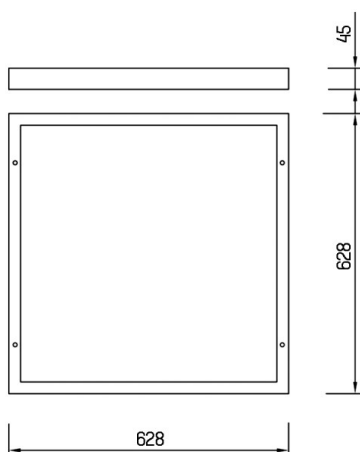

FIT

757-625abrw

DISEGNO

DETTAGLI TECNICI

Dimmerabilità	non dimmerabile
Materiale	alluminio
lunghezza [mm]	628
larghezza [mm]	628
altezza [mm]	45
classe di protezione[IP]	IP20
peso netto [kg]	1,30
Colore lampada	bianco
cod.EAN	8595073718881

CURVA DISTRIBUZIONE LUCE

I valori indicati sono nominali. Tolleranza della potenza e del flusso luminoso +/- 10%. Tolleranza della temperatura colore: +/- 150 K. I valori sono riferiti ad una temperatura ambiente di 25°C, salvo diversa indicazione.