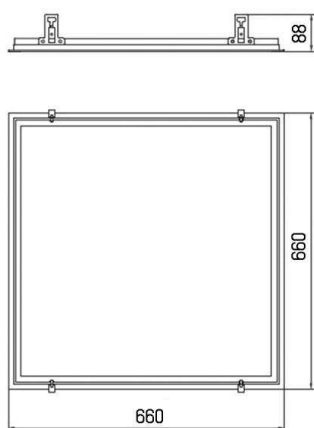

FIT

757-625ebrw

SKIZZE

TECHNISCHE DETAILS

Dimmbarkeit	nicht dimmbar
Material	Aluminium
Länge [mm]	660
Breite [mm]	660
D-Ausschn. [mm]	645x645
Einbautiefe [mm]	85,5
Schutzart [IP]	IP20
Nettogewicht [kg]	0,40
Farbe Leuchte	weiß

LICHTVERTEILUNGSKURVE

Die Werte sind Bemessungswerte. Leistung und Lichtstrom unterliegen initial einer Toleranz von +/- 10%. Toleranz der Farbtemperatur: +/- 150 K. Die Werte gelten wenn nicht anders angegeben für eine Umgebungstemperatur von 25°C.