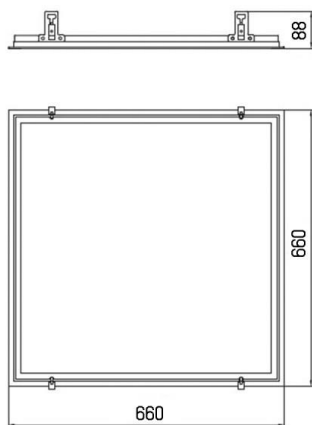

FIT

757-625ebrw

SKIZZE

TECHNISCHE DETAILS

Dimmbarkeit	nicht dimmbar
Material	Aluminium
Länge [mm]	660
Breite [mm]	660
D-Ausschn. [mm]	645x645
Einbautiefe [mm]	85,5
Schutzart [IP]	IP20
Nettogewicht [kg]	0,40
Farbe Leuchte	weiß
EAN-Nummer	8596099007966

LICHTVERTEILUNGSKURVE

Die Werte sind Bemessungswerte. Leistung und Lichtstrom unterliegen initial einer Toleranz von +/- 10%. Toleranz der Farbtemperatur: +/- 150 K. Die Werte gelten wenn nicht anders angegeben für eine Umgebungstemperatur von 25°C.