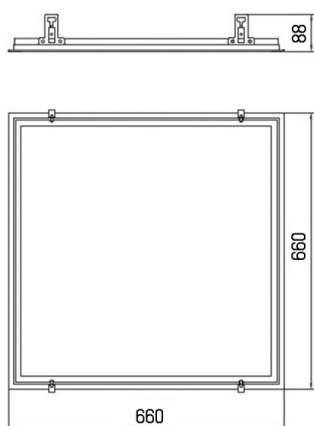

FIT

757-625ebrw

ILLUSTRATION

DONNÉES TECHNIQUES

Gradation	non dimmable
Matériel	aluminium
Longueur [mm]	660
Largeur [mm]	660
Découpe plafond [mm]	645x645
Hauteur d'encastrement [mm]	85,5
Indice de protection (IP)	IP20
Poids net [kg]	0,40
Couleur luminaire	blanc
N° EAN	8596099007966

COURBE PHOTOMÉTRIQUE

Les valeurs indiquées sont des valeurs assignées. La puissance et le flux lumineux sous soumis à une tolérance d'environ 10 %. Tolérance de la température de couleur : +/- 150 K. Sauf indication contraire, les valeurs s'appliquent à une température ambiante de 25 °C.