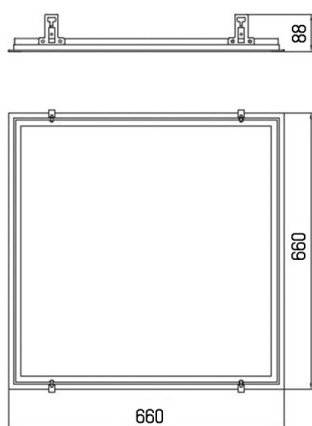

FIT

757-625ebrw

DISEGNO

DETTAGLI TECNICI

Dimmerabilità	non dimmerabile
Materiale	alluminio
lunghezza [mm]	660
larghezza [mm]	660
taglio soffitto [mm]	645x645
profondità d'inc. [mm]	85,5
classe di protezione[IP]	IP20
peso netto [kg]	0,40
Colore lampada	bianco
cod.EAN	8596099007966

CURVA DISTRIBUZIONE LUCE

I valori indicati sono nominali. Tolleranza della potenza e del flusso luminoso +/- 10%. Tolleranza della temperatura colore: +/- 150 K. I valori sono riferiti ad una temperatura ambiente di 25°C, salvo diversa indicazione.