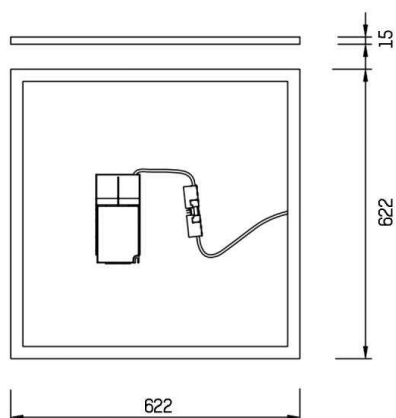

**FIT**

**757-625np40fitwok**

FIT DECKENEINBAULEUCHE aus Aluminium, weiß, mikroprismatische PMMA-Abdeckung für ausgezeichnete Entblendung Lichtaustritt direkt, UGR <19, ohne Betriebsgerät, max. 900/1200mA, IP40

**SKIZZE**

**TECHNISCHE DETAILS**

Leuchtmittel	LED 35W/57W
Lichtstrom [lm]	4400/6200
Strom Sek.[mA]	900/1200
Lichtfarbe [K]	4000K
CRI	>80
UGR	<19
Optik	Mikroprismenabdeckung
Betriebsgerät	ohne Betriebsgerät
Lichtaustritt	direkt
Material	Aluminium
Länge [mm]	622
Breite [mm]	622
Höhe [mm]	15
Einbautiefe [mm]	55
Schutzart [IP]	IP40
Schutzklasse	Schutzklasse II
Nettogewicht [kg]	2,65

**LICHTVERTEILUNGSKURVE**

Farbe Leuchte	weiß
EAN-Nummer	8596099058876
Lebensdauer [h]	80 000

Die Werte sind Bemessungswerte. Leistung und Lichtstrom unterliegen initial einer Toleranz von +/- 10%. Toleranz der Farbtemperatur: +/- 150 K. Die Werte gelten wenn nicht anders angegeben für eine Umgebungstemperatur von 25°C.