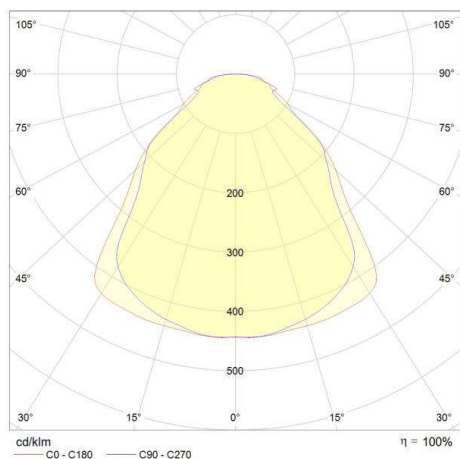

**FIT**

**757-625np40fitwok**

FIT DECKENEINBAULEUCHE aus Aluminium, weiß, mikroprismatische PMMA-Abdeckung für ausgezeichnete Entblendung Lichtaustritt direkt, UGR <19, ohne Betriebsgerät, max. 900/1200mA, IP40

**SKIZZE**

**TECHNISCHE DETAILS**

Leuchtmittel	LED 35W/57W
Lichtstrom [lm]	4400/6200
Strom Sek.[mA]	900/1200
Lichtfarbe [K]	4000K
CRI	>80
UGR	<19
Optik	Mikroprismenabdeckung
Betriebsgerät	ohne Betriebsgerät
Lichtaustritt	direkt
Material	Aluminium
Länge [mm]	622
Breite [mm]	622
Höhe [mm]	15
Einbautiefe [mm]	55
Schutzart [IP]	IP40
Schutzklasse	Schutzklasse II
Nettogewicht [kg]	2,65

**LICHTVERTEILUNGSKURVE**

Farbe Leuchte	weiß
EAN-Nummer	8596099058876
Lebensdauer [h]	80 000

Die Werte sind Bemessungswerte. Leistung und Lichtstrom unterliegen initial einer Toleranz von +/- 10%. Toleranz der Farbtemperatur: +/- 150 K. Die Werte gelten wenn nicht anders angegeben für eine Umgebungstemperatur von 25°C.