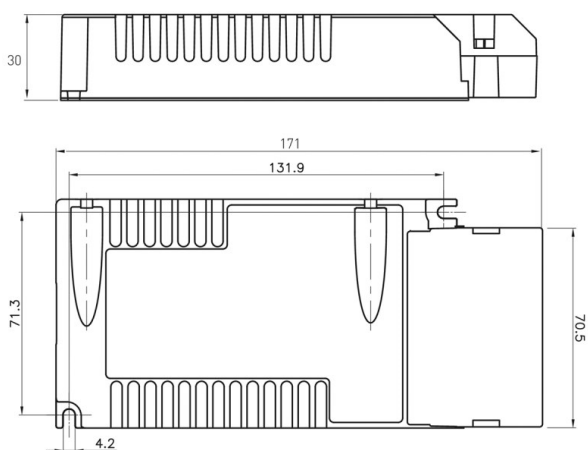

KONVERTER DIMMBAR KONST. STROM

757-k1200d

ILLUSTRATION

DONNÉES TECHNIQUES

Intensité courant sec. [mA]	1200
Driver	avec driver
Tension [V]	220-240V 50/60Hz
Matériel	plastique
Longueur [mm]	171
Largeur [mm]	81
Hauteur [mm]	30
Indice de protection [IP]	IP20
Classe de protection	classe de protection II
Poids net [kg]	0,29
Couleur lumineaire	blanc
N° EAN	8596099052942
Durée de vie [h]	50 000
Cl. d'efficacité énergétique	C
Nbre luminaires B16A	19

COURBE PHOTOMÉTRIQUE

Les valeurs indiquées sont des valeurs assignées. La puissance et le flux lumineux sous soumis à une tolérance d'environ 10 %. Tolérance de la température de couleur : +/- 150 K. Sauf indication contraire, les valeurs s'appliquent à une température ambiante de 25 °C.