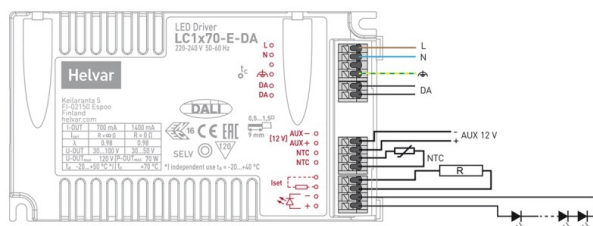

KONVERTER DIMMBAR KONST. STROM

757-k1200d

ILLUSTRATION

DONNÉES TECHNIQUES

Intensité courant sec. [mA]	1200
Driver	avec driver
Tension [V]	220-240V 50/60Hz
Matériel	plastique
Longueur [mm]	171
Largeur [mm]	81
Hauteur [mm]	30
Indice de protection [IP]	IP20
Classe de protection	classe de protection II
Poids net [kg]	0,29
Couleur lumineaire	blanc
N° EAN	8596099052942
Durée de vie [h]	50 000
Cl. d'efficacité énergétique	C
Nbre luminaires B16A	19

COURBE PHOTOMÉTRIQUE

Les valeurs indiquées sont des valeurs assignées. La puissance et le flux lumineux sous soumis à une tolérance d'environ 10 %. Tolérance de la température de couleur : +/- 150 K. Sauf indication contraire, les valeurs s'appliquent à une température ambiante de 25 °C.