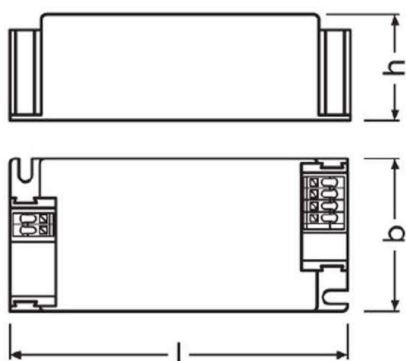

KONVERTER KONST. STROM

757-k700s

SKIZZE

TECHNISCHE DETAILS

Strom Sek.[mA]	700
Dimmbarkeit	nicht dimmbar
Spannung [V]	220-240V 50/60HZ
Material	Kunststoff
Länge [mm]	133
Breite [mm]	67
Höhe [mm]	30
Schutzart [IP]	IP20
Schutzklasse	Schutzklasse II
Nettogewicht [kg]	0,50
Farbe Leuchte	weiß
EAN-Nummer	8595073725292
Lebensdauer [h]	50 000
Anz Leuchten B16A	25

LICHTVERTEILUNGSKURVE

Die Werte sind Bemessungswerte. Leistung und Lichtstrom unterliegen initial einer Toleranz von +/- 10%. Toleranz der Farbtemperatur: +/- 150 K. Die Werte gelten wenn nicht anders angegeben für eine Umgebungstemperatur von 25°C.