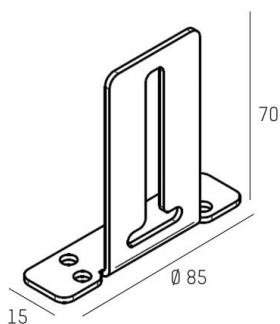

FIT

757-vestset4

Befestigungsset (4 Stück) für Moduldecken mit nicht sichtbarem Steg für FIT / FIT LONG

SKIZZE

TECHNISCHE DETAILS

Dimmbarkeit	nicht dimmbar
Schutzart [IP]	IP40
Nettogewicht [kg]	0,10
EAN-Nummer	8596099065416