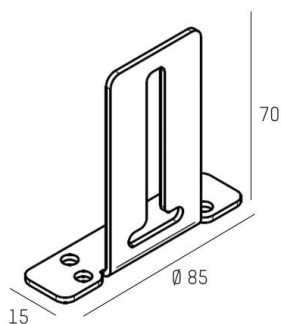

FIT

757-vestset4

DISEGNO

DETTAGLI TECNICI

Dimmerabilità	non dimmerabile
classe di protezione(IP)	IP40
peso netto [kg]	0,10
cod.EAN	8596099065416

CURVA DISTRIBUZIONE LUCE

I valori indicati sono nominali. Tolleranza della potenza e del flusso luminoso +/- 10%. Tolleranza della temperatura colore: +/- 150 K. I valori sono riferiti ad una temperatura ambiente di 25°C, salvo diversa indicazione.