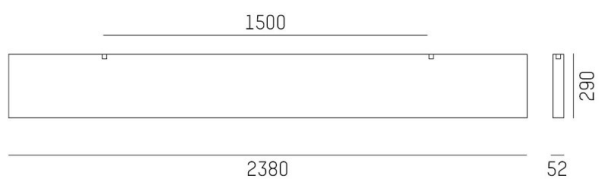

BAFFEL

785-0011000000940

DISEGNO

DETTAGLI TECNICI

lunghezza [mm]	2380
larghezza [mm]	52
altezza [mm]	290
classe di protezione[IP]	IP20
peso netto [kg]	2,00
Colore lampada	grigio screziato
cod.EAN	9010870412682

CURVA DISTRIBUZIONE LUCE

I valori indicati sono nominali. Tolleranza della potenza e del flusso luminoso +/- 10%. Tolleranza della temperatura colore: +/- 150 K. I valori sono riferiti ad una temperatura ambiente di 25°C, salvo diversa indicazione.