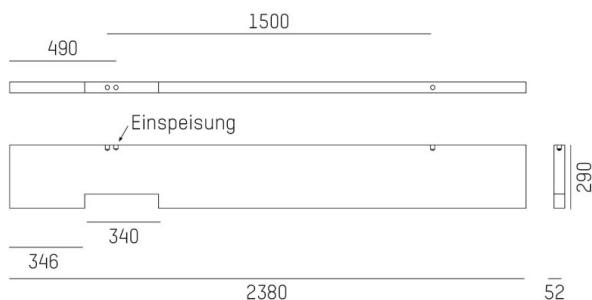

**BAFFEL**

785-004100000950

Baffel für MOVA 2FL mit Bügel für Seilabhängung  
 Ausschnitt für MOVA 2 FL Einsatz  
 2380 mm  
 Weiß meliert

**SKIZZE**

**TECHNISCHE DETAILS**

Länge [mm]	2380
Breite [mm]	52
Höhe [mm]	290
Schutzart [IP]	IP20
Nettogewicht [kg]	2,80
Farbe Leuchte	weiß meliert
EAN-Nummer	9010870627734

**LICHTVERTEILUNGSKURVE**

Die Werte sind Bemessungswerte. Leistung und Lichtstrom unterliegen initial einer Toleranz von +/- 10%.  
 Toleranz der Farbtemperatur: +/- 150 K. Die Werte gelten wenn nicht anders angegeben für eine  
 Umgebungstemperatur von 25°C.