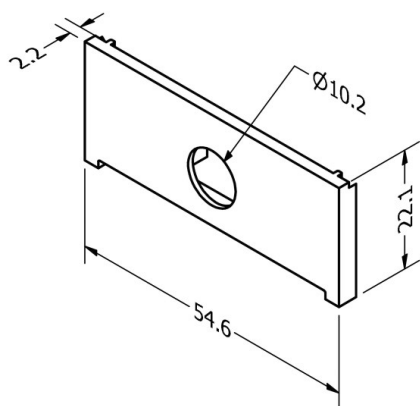

MATAR

789-33519

DISEGNO

DETTAGLI TECNICI

lunghezza [mm]	22,1
larghezza [mm]	54,6
classe di protezione(IP)	IP44
peso netto [kg]	0,01
Colore lampada	bianco
cod.EAN	8591728335199

CURVA DISTRIBUZIONE LUCE

I valori indicati sono nominali. Tolleranza della potenza e del flusso luminoso +/- 10%. Tolleranza della temperatura colore: +/- 150 K. I valori sono riferiti ad una temperatura ambiente di 25°C, salvo diversa indicazione.