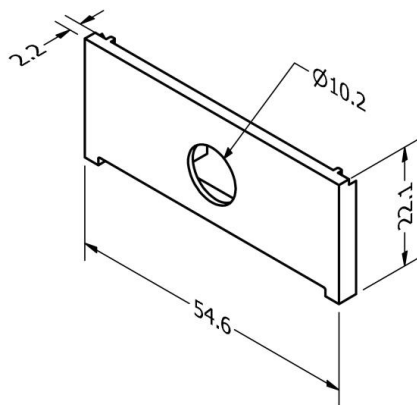

## DRAWING

## TECHNICAL DETAILS

Length [mm]	22,1
Width [mm]	54,6
IP protection class	IP44
Net weight [kg]	0,01
Colour lamp	black
EAN-Number	8591728335205